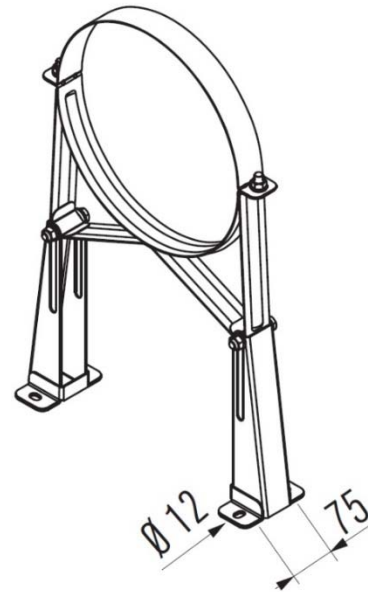

DIMF\*\*\*RMB2 90-200  
DIMF\*\*\*RMB3 190-300  
DIMF\*\*\*RMB4 290-400

Ø	100	130	150	180	200	250	300	350	400	450	500	600
D	150	180	200	230	250	300	350	400	450	525	575	675
X	180	210	230	260	280	330	380	430	480	535	585	685
x1	DIMF***RMB2			-	-	-	-	-	-	-	70	70
	DIMF***RMB3			-	-	-	-	-	-	-	110	110
	DIMF***RMB4			-	-	-	-	-	-	-	105	105

Unit of measure: mm

Hekon art. : DIMF150-RMB3