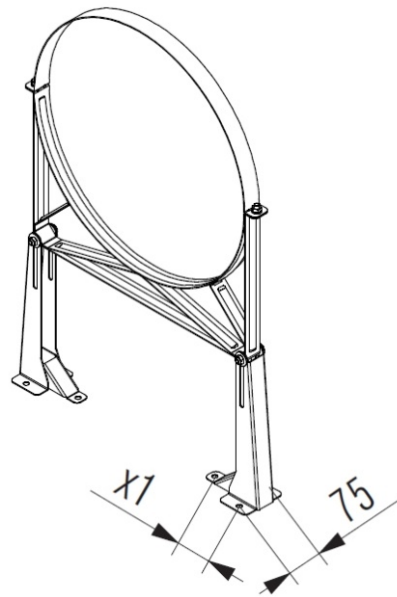

DIMF\*\*\*RMB2 90-200  
DIMF\*\*\*RMB3 190-300  
DIMF\*\*\*RMB4 290-400

Ø	100	130	150	180	200	250	300	350	400	450	500	600
D	150	180	200	230	250	300	350	400	450	525	575	675
X	180	210	230	260	280	330	380	430	480	535	585	685
x1	DIMF***RMB2			-	-	-	-	-	-	-	70	70
	DIMF***RMB3			-	-	-	-	-	-	-	110	110
	DIMF***RMB4			-	-	-	-	-	-	-	105	105

Unit of measure: mm

Hekon art. : DIMF150-RMB3