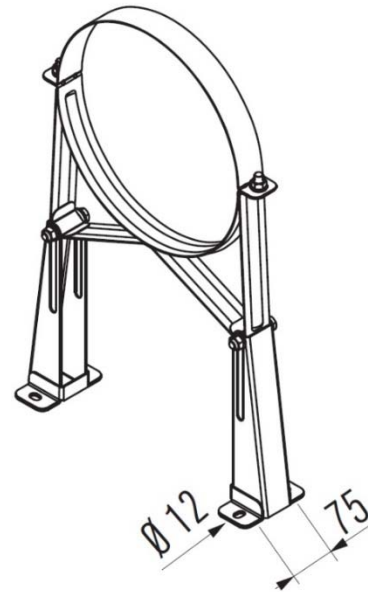

DIMF***RMB2 90-200
DIMF***RMB3 190-300
DIMF***RMB4 290-400

Ø	100	130	150	180	200	250	300	350	400	450	500	600
D	150	180	200	230	250	300	350	400	450	525	575	675
x	180	210	230	260	280	330	380	430	480	535	585	685
x1	DIMF***RMB2			-	-	-	-	-	-	-	70	70
	DIMF***RMB3			-	-	-	-	-	-	-	110	110
	DIMF***RMB4			-	-	-	-	-	-	-	105	105

Unit of measure: mm

Hekon art. : DIMF150-RMB4