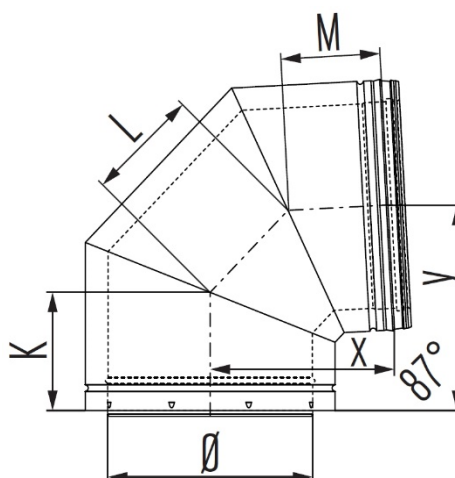

Ø	100	130	150	180	200	250	300	350	400
K	85	90	95	100	105	115	140	145	155
L	105	115	125	135	145	165	185	205	225
M	55	60	60	65	75	80	110	115	115
X	125	140	150	160	175	200	240	250	275
y	160	170	185	195	210	230	270	290	310

Ø	450	500	600
K	175	185	205
L	300	320	365
M	175	185	205
X	385	410	465
y	385	410	465

Unit of measure: mm

Hekon art. : DIMF180-0087