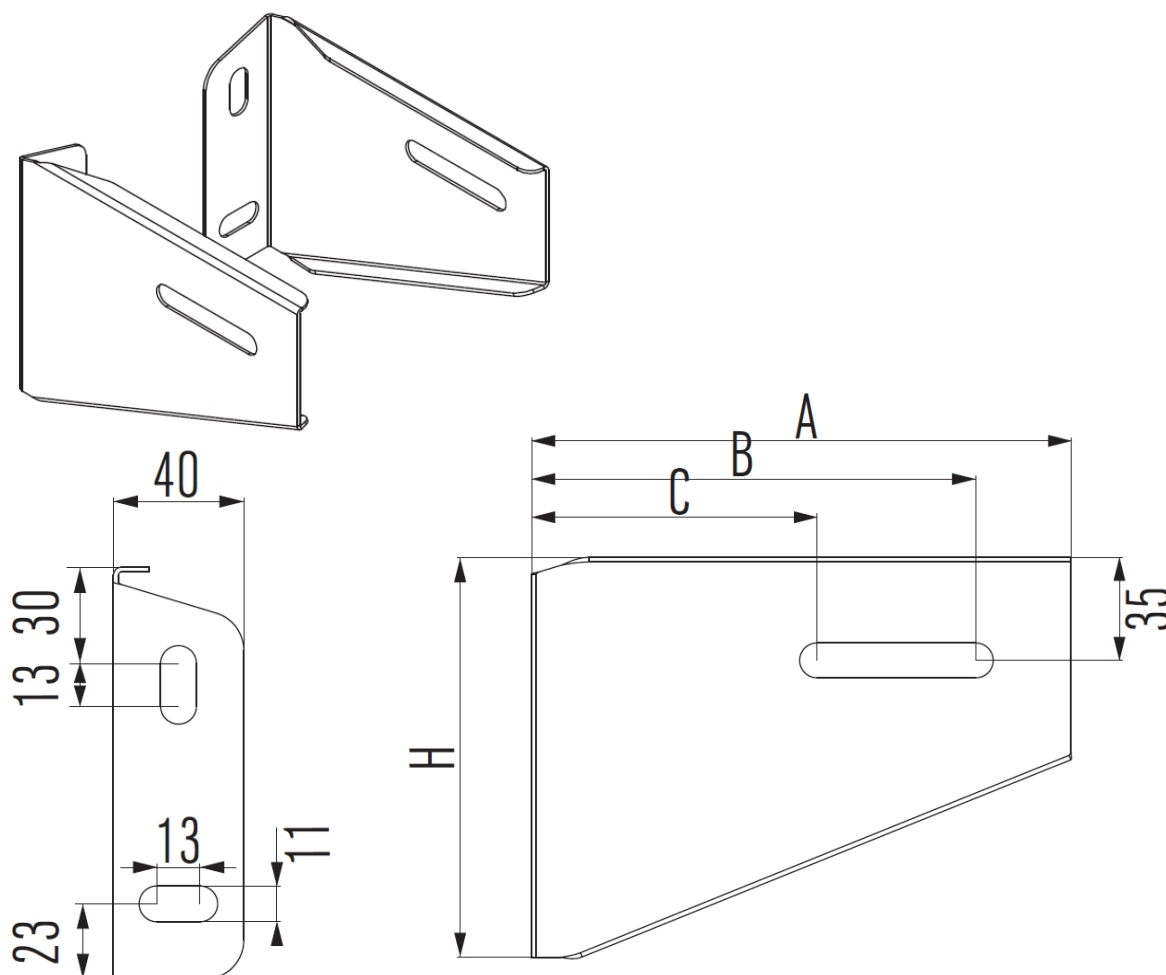

Rug buis naar de muur 90- 200 mm regelbaar
 Dos du tuyau au mur 90-200 mm réglable

Ø	100	130	150	180	200	250
A	315	335	335	345	370	395
B	285	305	305	315	340	365
C	165	180	180	200	215	240
H	255	275	275	285	305	325

Unit of measure: mm

Hekon art. : DIMF180-OL2