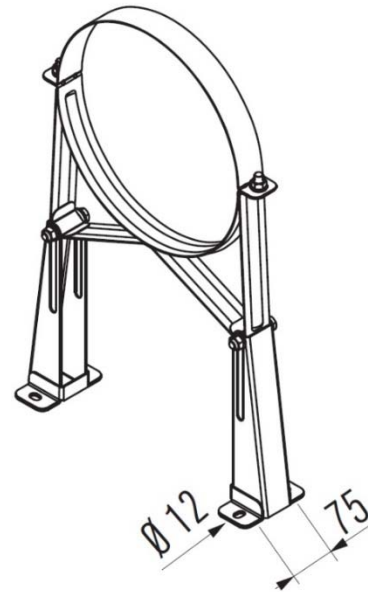

DIMF***RMB2 90-200
DIMF***RMB3 190-300
DIMF***RMB4 290-400

Ø	100	130	150	180	200	250	300	350	400	450	500	600
D	150	180	200	230	250	300	350	400	450	525	575	675
x	180	210	230	260	280	330	380	430	480	535	585	685
x1	DIMF***RMB2			-	-	-	-	-	-	-	70	70
	DIMF***RMB3			-	-	-	-	-	-	-	110	110
	DIMF***RMB4			-	-	-	-	-	-	-	105	105

Unit of measure: mm

Hekon art. : DIMF180-RMB4