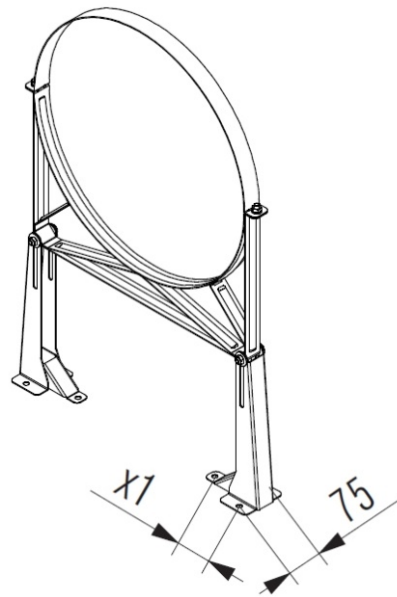

DIMF***RMB2 90-200
DIMF***RMB3 190-300
DIMF***RMB4 290-400

Ø	100	130	150	180	200	250	300	350	400	450	500	600
D	150	180	200	230	250	300	350	400	450	525	575	675
x	180	210	230	260	280	330	380	430	480	535	585	685
x1	DIMF***RMB2			-	-	-	-	-	-	-	70	70
	DIMF***RMB3			-	-	-	-	-	-	-	110	110
	DIMF***RMB4			-	-	-	-	-	-	-	105	105

Unit of measure: mm

Hekon art. : DIMF180-RMB4