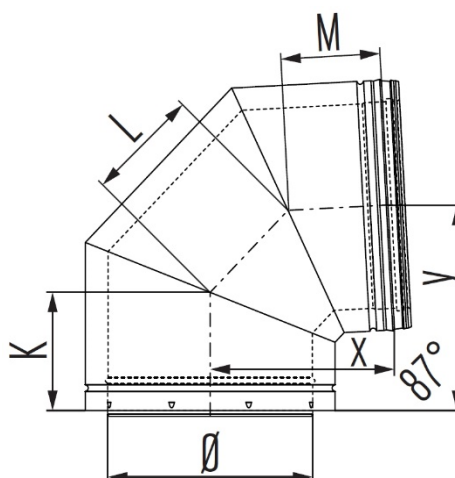

Ø	100	130	150	180	200	250	300	350	400
K	85	90	95	100	105	115	140	145	155
L	105	115	125	135	145	165	185	205	225
M	55	60	60	65	75	80	110	115	115
x	125	140	150	160	175	200	240	250	275
y	160	170	185	195	210	230	270	290	310

Ø	450	500	600
K	175	185	205
L	300	320	365
M	175	185	205
x	385	410	465
y	385	410	465

Unit of measure: mm

Hekon art. : DIMF200-0087