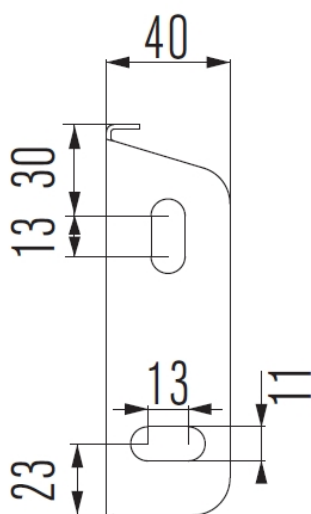

Rug buis naar de muur 50- 90 mm regelbaar
 Dos du tuyau au mur 50-90 mm réglable

Ø	100	130	150	180	200	250
A	220	220	220	285	285	285
B	190	190	190	255	255	255
C	125	125	125	130	130	130
H	170	170	170	230	230	230

Unit of measure: mm

Hekon art. : DIMF200-OL1