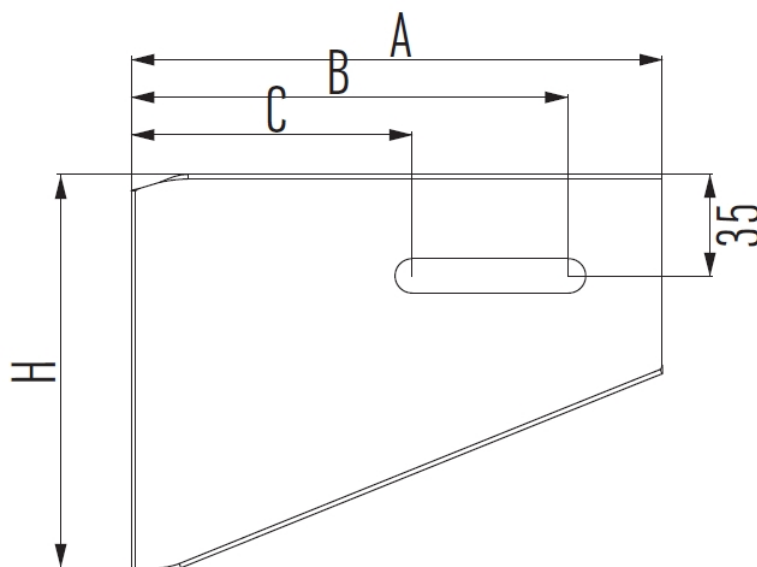

Rug buis naar de muur 50- 90 mm regelbaar
 Dos du tuyau au mur 50-90 mm réglable

Ø	100	130	150	180	200	250
A	220	220	220	285	285	285
B	190	190	190	255	255	255
C	125	125	125	130	130	130
H	170	170	170	230	230	230

Unit of measure: mm

Hekon art. : DIMF200-OL1