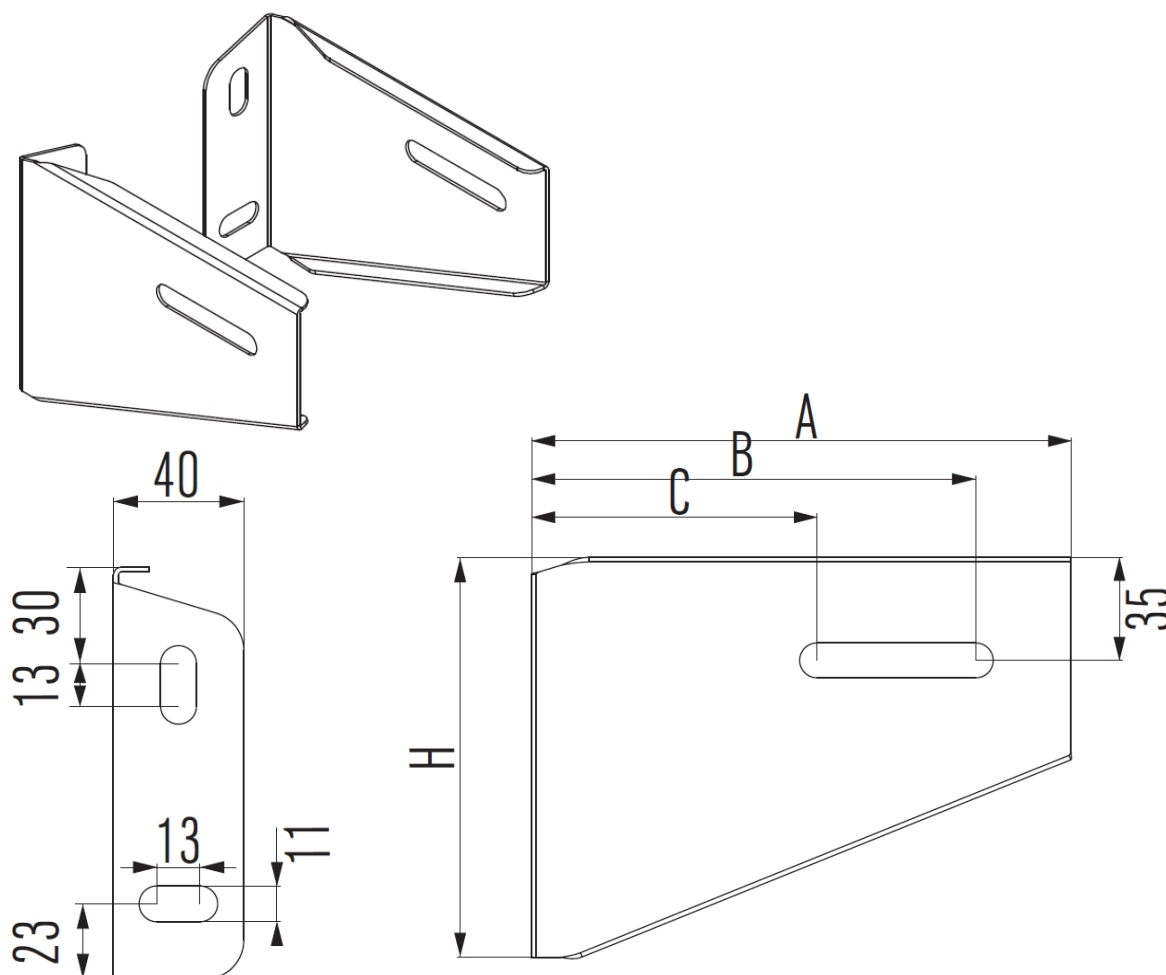

Rug buis naar de muur 90- 200 mm regelbaar  
 Dos du tuyau au mur 90-200 mm réglable

Ø	100	130	150	180	200	250
A	315	335	335	345	370	395
B	285	305	305	315	340	365
C	165	180	180	200	215	240
H	255	275	275	285	305	325

Unit of measure: mm

Hekon art. : DIMF200-OL2