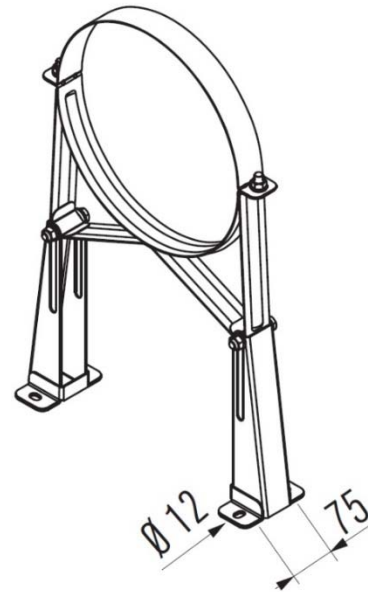

DIMF***RMB2 90-200
DIMF***RMB3 190-300
DIMF***RMB4 290-400

Ø	100	130	150	180	200	250	300	350	400	450	500	600
D	150	180	200	230	250	300	350	400	450	525	575	675
x	180	210	230	260	280	330	380	430	480	535	585	685
x1	DIMF***RMB2			-	-	-	-	-	-	-	70	70
	DIMF***RMB3			-	-	-	-	-	-	-	110	110
	DIMF***RMB4			-	-	-	-	-	-	-	105	105

Unit of measure: mm

Hekon art. : DIMF200-RMB3