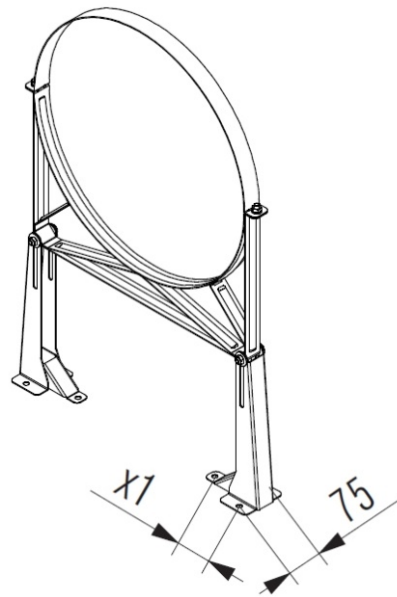

DIMF***RMB2 90-200
DIMF***RMB3 190-300
DIMF***RMB4 290-400

Ø	100	130	150	180	200	250	300	350	400	450	500	600
D	150	180	200	230	250	300	350	400	450	525	575	675
X	180	210	230	260	280	330	380	430	480	535	585	685
X1	DIMF***RMB2			-	-	-	-	-	-	-	70	70
	DIMF***RMB3			-	-	-	-	-	-	-	110	110
	DIMF***RMB4			-	-	-	-	-	-	-	105	105

Unit of measure: mm

Hekon art. : DIMF200-RMB4