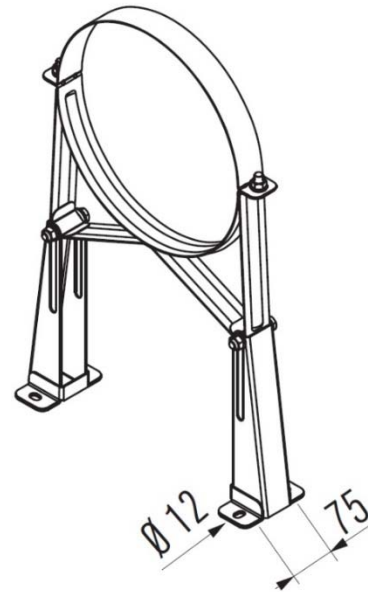

DIMF***RMB2 90-200
DIMF***RMB3 190-300
DIMF***RMB4 290-400

Ø	100	130	150	180	200	250	300	350	400	450	500	600
D	150	180	200	230	250	300	350	400	450	525	575	675
X	180	210	230	260	280	330	380	430	480	535	585	685
X1	DIMF***RMB2			-	-	-	-	-	-	-	70	70
	DIMF***RMB3			-	-	-	-	-	-	-	110	110
	DIMF***RMB4			-	-	-	-	-	-	-	105	105

Unit of measure: mm

Hekon art. : DIMF200-RMB4