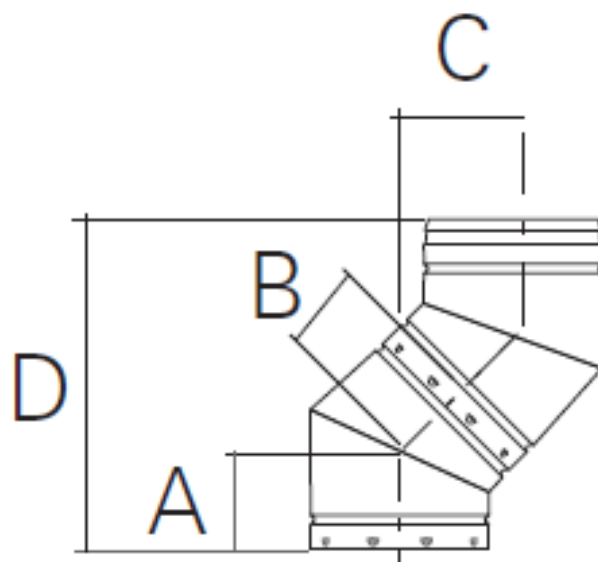

VERSLEPINGSTABEL MF BOCHT 45° BOCHT-OP-BOCHT (mm)

Ø MF	A	B	C	D
100	87,5	52,5	99	239
130	92,5	57,5	106	256
150	97,5	62,5	113	273
180	102,5	67,5	120	290
200	107,5	72,5	127	307
250	117,5	82,5	141	341
300	142,5	107,5	177	427

VERSLEPINGSTABEL MF BOCHT 45° MET TUSSENSTUK (mm)

Ø MF	250MM		500MM		1000MM	
	C	D	C	D	C	D
100	251	391	428	568	781	921
130	258	408	435	585	788	938
150	265	425	442	602	795	955
180	272	442	449	619	803	973
200	279	459	456	636	810	990
250	293	493	470	670	824	1024
300	329	579	506	756	859	1109