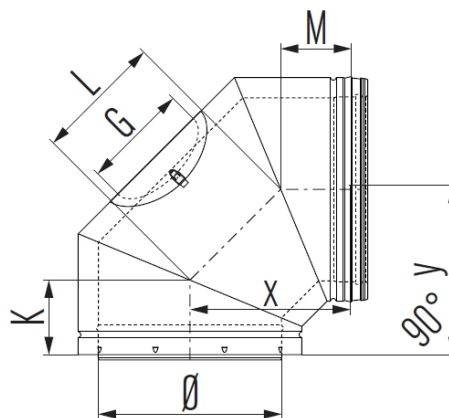

Ø	100	130	150	180	200	250	300	350	400
G	100	130	190	190	140	180	180	180	240
K	85	90	95	100	110	115	140	145	150
L	130	160	155	140	145	165	185	200	220
M	55	55	60	70	70	80	110	110	120
x	145	170	170	170	170	195	240	250	275
y	175	205	205	200	215	230	275	285	305

Ø	450	500	600
G	240	240	240
K	175	185	210
L	300	320	370
M	175	185	205
x	385	410	465
y	385	410	465

Unit of measure: mm

Hekon art. : DIMF250-090K