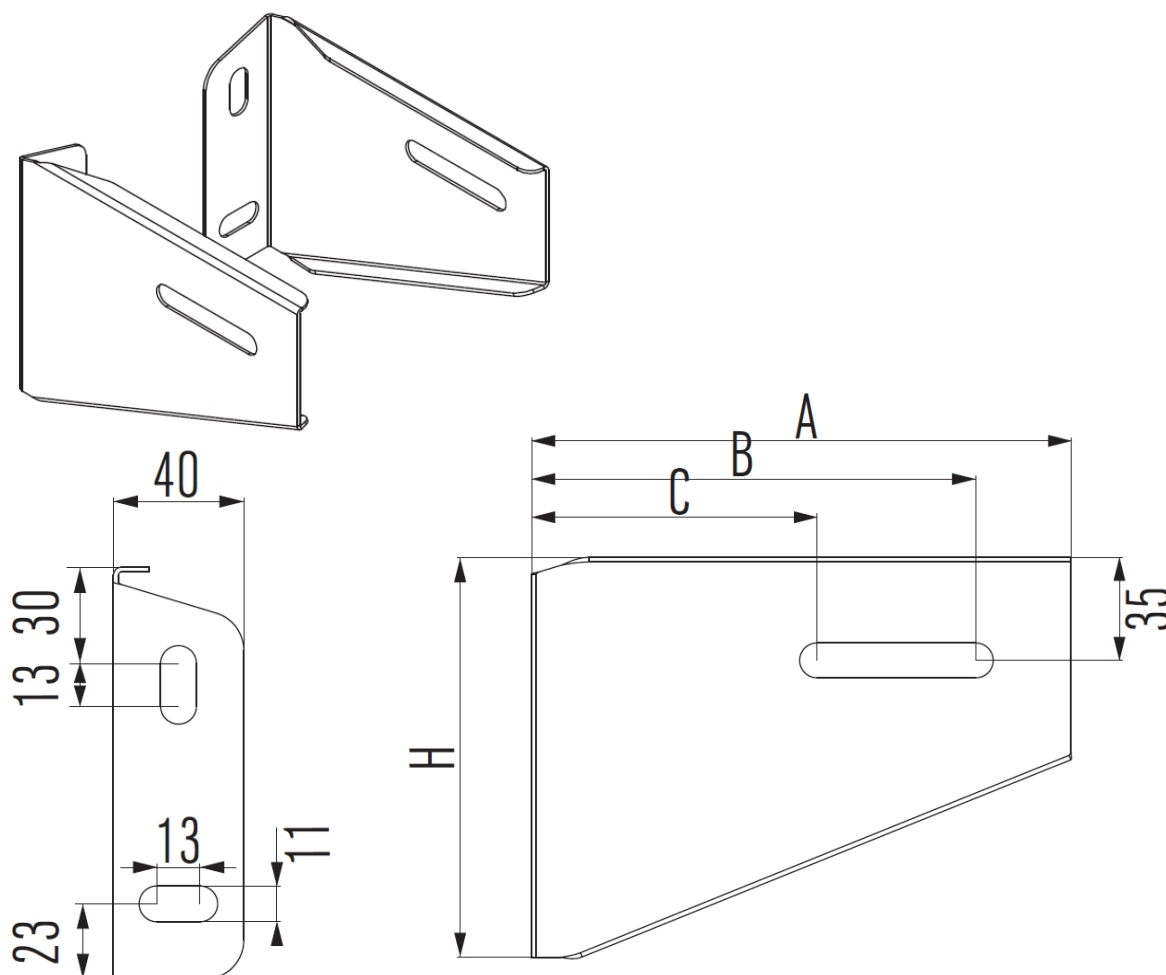

Rug buis naar de muur 90- 200 mm regelbaar
 Dos du tuyau au mur 90-200 mm réglable

Ø	100	130	150	180	200	250
A	315	335	335	345	370	395
B	285	305	305	315	340	365
C	165	180	180	200	215	240
H	255	275	275	285	305	325

Unit of measure: mm

Hekon art. : DIMF250-OL2