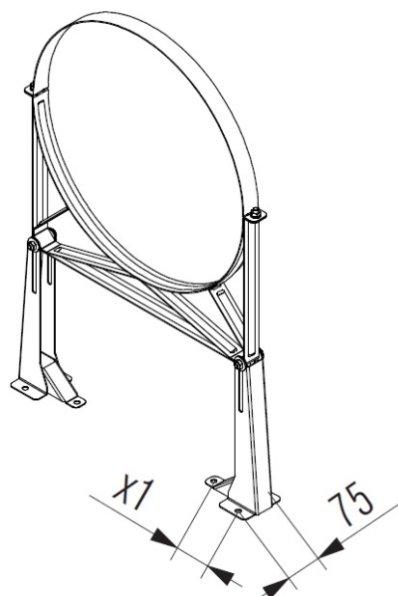

DIMF\*\*\*RMB2 90-200  
DIMF\*\*\*RMB3 190-300  
DIMF\*\*\*RMB4 290-400

Ø	100	130	150	180	200	250	300	350	400	450	500	600
D	150	180	200	230	250	300	350	400	450	525	575	675
X	180	210	230	260	280	330	380	430	480	535	585	685
X1	DIMF***RMB2			-	-	-	-	-	-	-	70	70
	DIMF***RMB3			-	-	-	-	-	-	-	110	110
	DIMF***RMB4			-	-	-	-	-	-	-	105	105

Unit of measure: mm

Hekon art. : DIMF250-RMB3