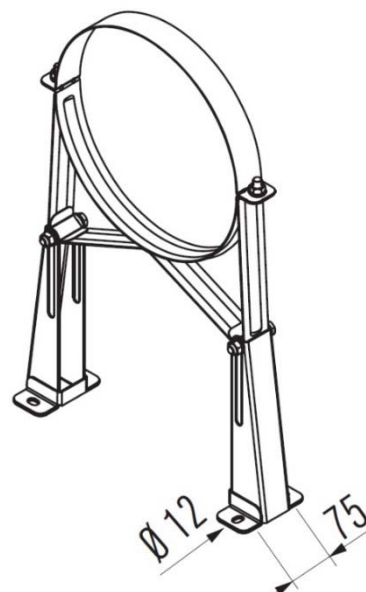

DIMF\*\*\*RMB2 90-200  
DIMF\*\*\*RMB3 190-300  
DIMF\*\*\*RMB4 290-400

Ø	100	130	150	180	200	250	300	350	400	450	500	600
D	150	180	200	230	250	300	350	400	450	525	575	675
X	180	210	230	260	280	330	380	430	480	535	585	685
X1	DIMF***RMB2			-	-	-	-	-	-	-	70	70
	DIMF***RMB3			-	-	-	-	-	-	-	110	110
	DIMF***RMB4			-	-	-	-	-	-	-	105	105

Unit of measure: mm

Hekon art. : DIMF250-RMB3