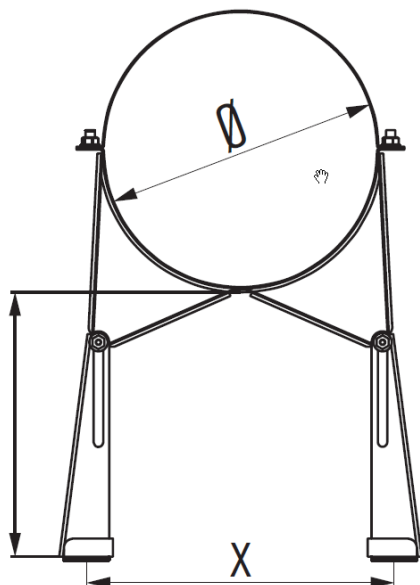

DIMF\*\*\*RMB2 90-200  
DIMF\*\*\*RMB3 190-300  
DIMF\*\*\*RMB4 290-400

Ø	100	130	150	180	200	250	300	350	400	450	500	600
D	150	180	200	230	250	300	350	400	450	525	575	675
X	180	210	230	260	280	330	380	430	480	535	585	685
X1	DIMF***RMB2			-	-	-	-	-	-	-	70	70
	DIMF***RMB3			-	-	-	-	-	-	-	110	110
	DIMF***RMB4			-	-	-	-	-	-	-	105	105

Unit of measure: mm

Hekon art. : DIMF250-RMB3