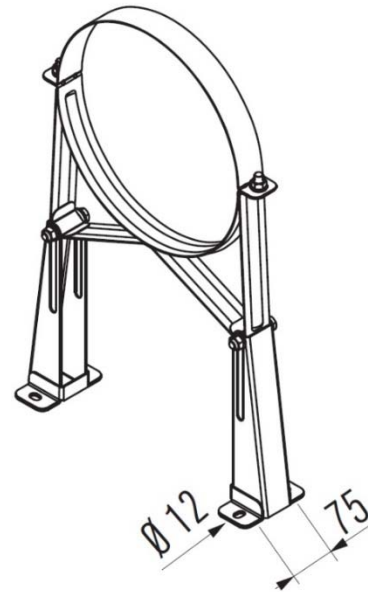

DIMF***RMB2 90-200
DIMF***RMB3 190-300
DIMF***RMB4 290-400

Ø	100	130	150	180	200	250	300	350	400	450	500	600
D	150	180	200	230	250	300	350	400	450	525	575	675
X	180	210	230	260	280	330	380	430	480	535	585	685
x1	DIMF***RMB2			-	-	-	-	-	-	-	70	70
	DIMF***RMB3			-	-	-	-	-	-	-	110	110
	DIMF***RMB4			-	-	-	-	-	-	-	105	105

Unit of measure: mm

Hekon art. : DIMF250-RMB4