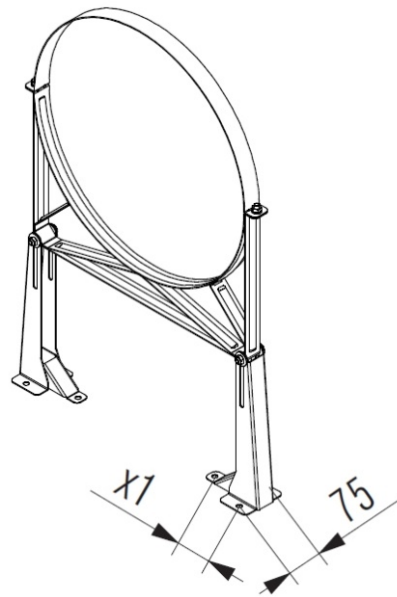

DIMF***RMB2 90-200
DIMF***RMB3 190-300
DIMF***RMB4 290-400

Ø	100	130	150	180	200	250	300	350	400	450	500	600
D	150	180	200	230	250	300	350	400	450	525	575	675
X	180	210	230	260	280	330	380	430	480	535	585	685
x1	DIMF***RMB2			-	-	-	-	-	-	-	70	70
	DIMF***RMB3			-	-	-	-	-	-	-	110	110
	DIMF***RMB4			-	-	-	-	-	-	-	105	105

Unit of measure: mm

Hekon art. : DIMF250-RMB4