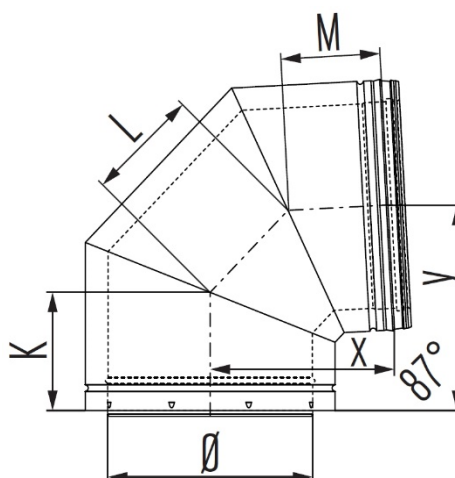

Ø	100	130	150	180	200	250	300	350	400
K	85	90	95	100	105	115	140	145	155
L	105	115	125	135	145	165	185	205	225
M	55	60	60	65	75	80	110	115	115
X	125	140	150	160	175	200	240	250	275
y	160	170	185	195	210	230	270	290	310

Ø	450	500	600
K	175	185	205
L	300	320	365
M	175	185	205
X	385	410	465
y	385	410	465

Unit of measure: mm

Hekon art. : DIMF300-0087