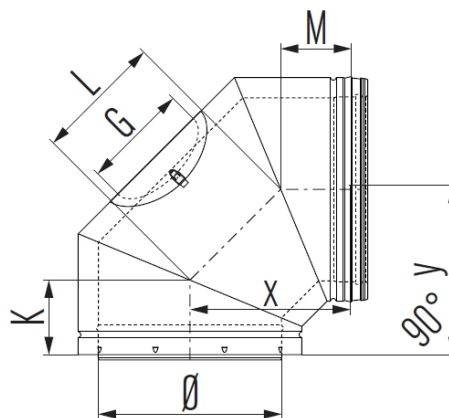

Ø	100	130	150	180	200	250	300	350	400
G	100	130	190	190	140	180	180	180	240
K	85	90	95	100	110	115	140	145	150
L	130	160	155	140	145	165	185	200	220
M	55	55	60	70	70	80	110	110	120
x	145	170	170	170	170	195	240	250	275
y	175	205	205	200	215	230	275	285	305

Ø	450	500	600
G	240	240	240
K	175	185	210
L	300	320	370
M	175	185	205
x	385	410	465
y	385	410	465

Unit of measure: mm

Hekon art. : DIMF300-090K