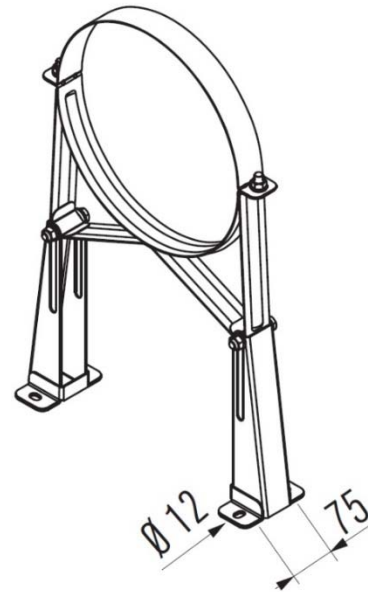

DIMF\*\*\*RMB2 90-200  
DIMF\*\*\*RMB3 190-300  
DIMF\*\*\*RMB4 290-400

Ø	100	130	150	180	200	250	300	350	400	450	500	600
D	150	180	200	230	250	300	350	400	450	525	575	675
X	180	210	230	260	280	330	380	430	480	535	585	685
x1	DIMF***RMB2			-	-	-	-	-	-	-	70	70
	DIMF***RMB3			-	-	-	-	-	-	-	110	110
	DIMF***RMB4			-	-	-	-	-	-	-	105	105

Unit of measure: mm

Hekon art. : DIMF300-RMB2