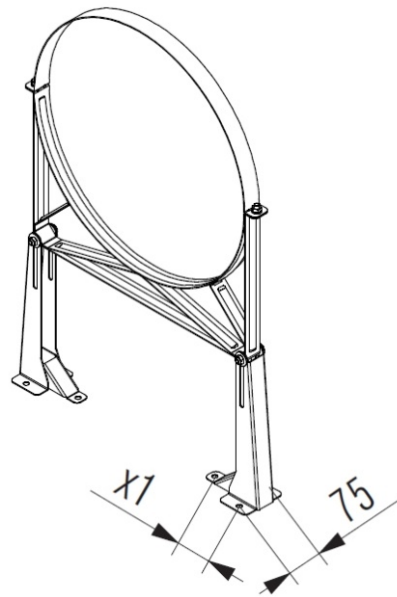

DIMF\*\*\*RMB2 90-200  
DIMF\*\*\*RMB3 190-300  
DIMF\*\*\*RMB4 290-400

Ø	100	130	150	180	200	250	300	350	400	450	500	600
D	150	180	200	230	250	300	350	400	450	525	575	675
X	180	210	230	260	280	330	380	430	480	535	585	685
x1	DIMF***RMB2			-	-	-	-	-	-	-	70	70
	DIMF***RMB3			-	-	-	-	-	-	-	110	110
	DIMF***RMB4			-	-	-	-	-	-	-	105	105

Unit of measure: mm

Hekon art. : DIMF300-RMB2