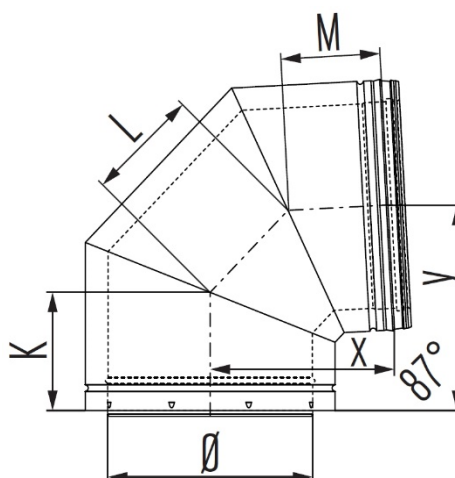

Ø	100	130	150	180	200	250	300	350	400
K	85	90	95	100	105	115	140	145	155
L	105	115	125	135	145	165	185	205	225
M	55	60	60	65	75	80	110	115	115
X	125	140	150	160	175	200	240	250	275
y	160	170	185	195	210	230	270	290	310

Ø	450	500	600
K	175	185	205
L	300	320	365
M	175	185	205
X	385	410	465
y	385	410	465

Unit of measure: mm

Hekon art. : DIMF350-0087