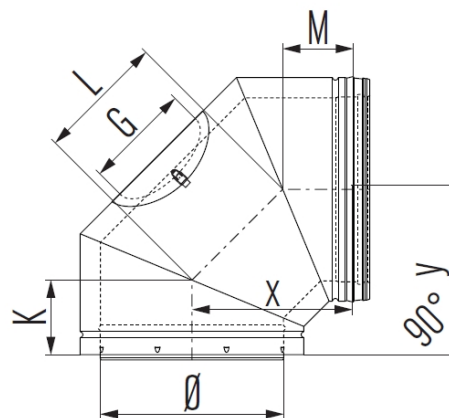

Ø	100	130	150	180	200	250	300	350	400
G	100	130	190	190	140	180	180	180	240
K	85	90	95	100	110	115	140	145	150
L	130	160	155	140	145	165	185	200	220
M	55	55	60	70	70	80	110	110	120
x	145	170	170	170	170	195	240	250	275
y	175	205	205	200	215	230	275	285	305

Ø	450	500	600
G	240	240	240
K	175	185	210
L	300	320	370
M	175	185	205
x	385	410	465
y	385	410	465

Unit of measure: mm

Hekon art. : DIMF350-090K