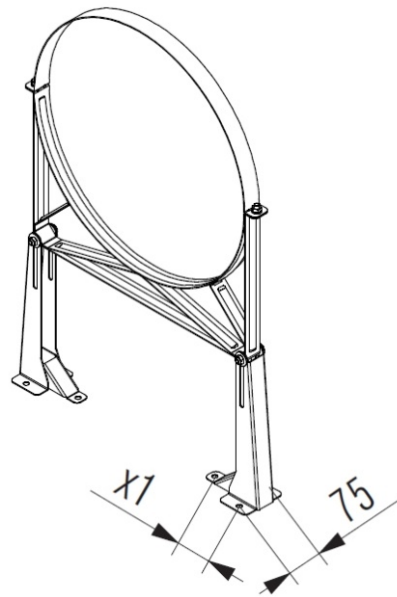

DIMF***RMB2 90-200
DIMF***RMB3 190-300
DIMF***RMB4 290-400

Ø	100	130	150	180	200	250	300	350	400	450	500	600
D	150	180	200	230	250	300	350	400	450	525	575	675
x	180	210	230	260	280	330	380	430	480	535	585	685
x1	DIMF***RMB2			-	-	-	-	-	-	-	70	70
	DIMF***RMB3			-	-	-	-	-	-	-	110	110
	DIMF***RMB4			-	-	-	-	-	-	-	105	105

Unit of measure: mm

Hekon art. : DIMF350-RMB4