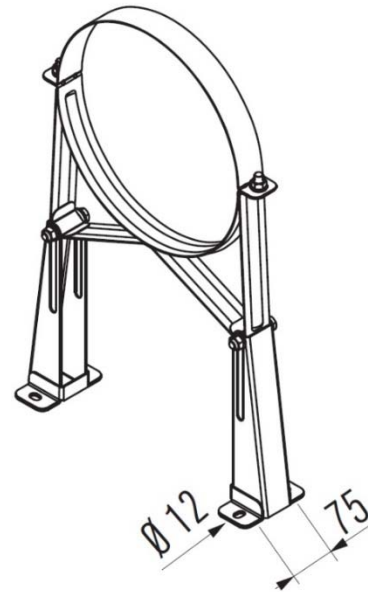

DIMF***RMB2 90-200
DIMF***RMB3 190-300
DIMF***RMB4 290-400

Ø	100	130	150	180	200	250	300	350	400	450	500	600
D	150	180	200	230	250	300	350	400	450	525	575	675
x	180	210	230	260	280	330	380	430	480	535	585	685
x1	DIMF***RMB2			-	-	-	-	-	-	-	70	70
	DIMF***RMB3			-	-	-	-	-	-	-	110	110
	DIMF***RMB4			-	-	-	-	-	-	-	105	105

Unit of measure: mm

Hekon art. : DIMF350-RMB4