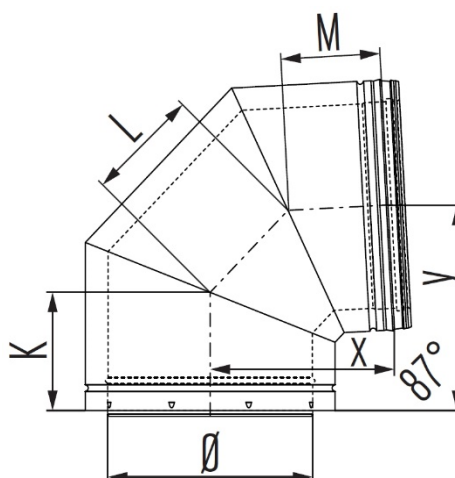

Ø	100	130	150	180	200	250	300	350	400
K	85	90	95	100	105	115	140	145	155
L	105	115	125	135	145	165	185	205	225
M	55	60	60	65	75	80	110	115	115
x	125	140	150	160	175	200	240	250	275
y	160	170	185	195	210	230	270	290	310

Ø	450	500	600
K	175	185	205
L	300	320	365
M	175	185	205
x	385	410	465
y	385	410	465

Unit of measure: mm

Hekon art. : DIMF400-0087