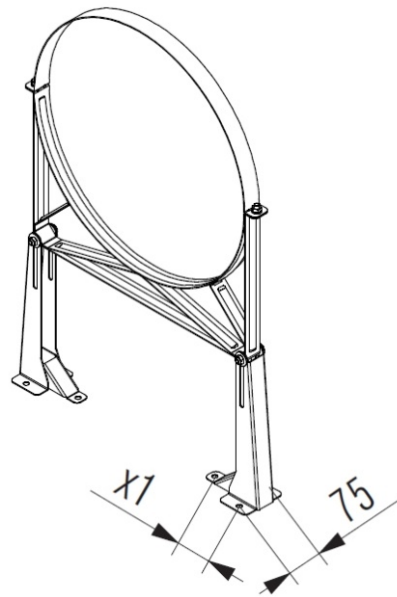

DIMF\*\*\*RMB2 90-200  
DIMF\*\*\*RMB3 190-300  
DIMF\*\*\*RMB4 290-400

Ø	100	130	150	180	200	250	300	350	400	450	500	600
D	150	180	200	230	250	300	350	400	450	525	575	675
X	180	210	230	260	280	330	380	430	480	535	585	685
x1	DIMF***RMB2			-	-	-	-	-	-	-	70	70
	DIMF***RMB3			-	-	-	-	-	-	-	110	110
	DIMF***RMB4			-	-	-	-	-	-	-	105	105

Unit of measure: mm

Hekon art. : DIMF400-RMB2