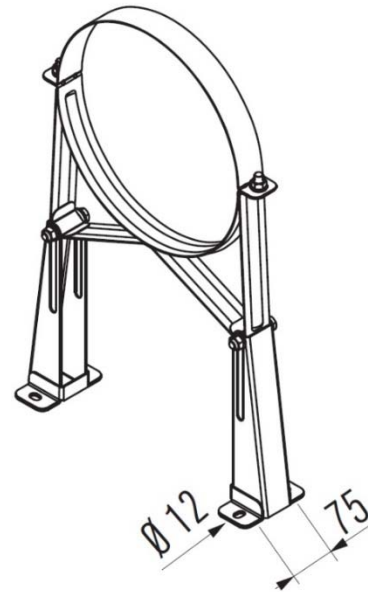

DIMF\*\*\*RMB2 90-200  
DIMF\*\*\*RMB3 190-300  
DIMF\*\*\*RMB4 290-400

Ø	100	130	150	180	200	250	300	350	400	450	500	600
D	150	180	200	230	250	300	350	400	450	525	575	675
X	180	210	230	260	280	330	380	430	480	535	585	685
x1	DIMF***RMB2			-	-	-	-	-	-	-	70	70
	DIMF***RMB3			-	-	-	-	-	-	-	110	110
	DIMF***RMB4			-	-	-	-	-	-	-	105	105

Unit of measure: mm

Hekon art. : DIMF400-RMB2