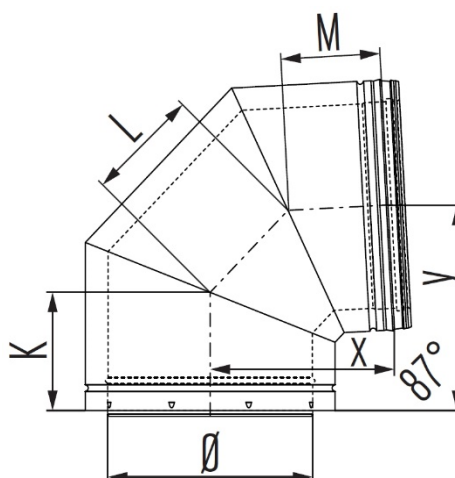

Ø	100	130	150	180	200	250	300	350	400
K	85	90	95	100	105	115	140	145	155
L	105	115	125	135	145	165	185	205	225
M	55	60	60	65	75	80	110	115	115
x	125	140	150	160	175	200	240	250	275
y	160	170	185	195	210	230	270	290	310

Ø	450	500	600
K	175	185	205
L	300	320	365
M	175	185	205
x	385	410	465
y	385	410	465

Unit of measure: mm

Hekon art. : DIMF600-0087