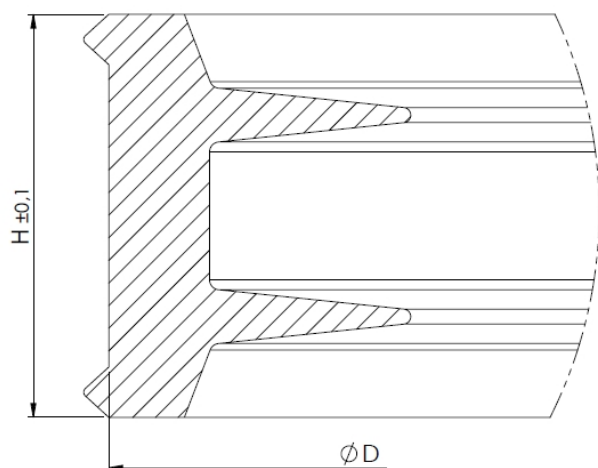

SECTION A-A

DETAIL B  
SCALE 10 : 1

Type	H	ØD	Tol.
60	8	67	± 0.5
70	8	77	
80	8	87	
90	8	97	
100	8	107	+ 0.9 - 0.5
110	8	117	
130	8	137	
150	8	157	

Unit of measure : mm

Hekon art. : DWA080-RUBBE