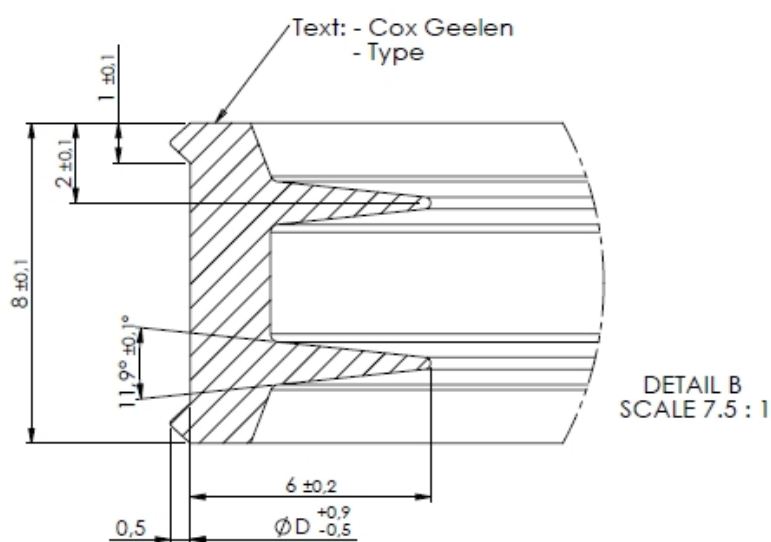

SECTION A-A

Type	$\varnothing D$
100	107
125	132
150	157

Unit of measure : mm

Hekon art. : DWA100-RUBBE