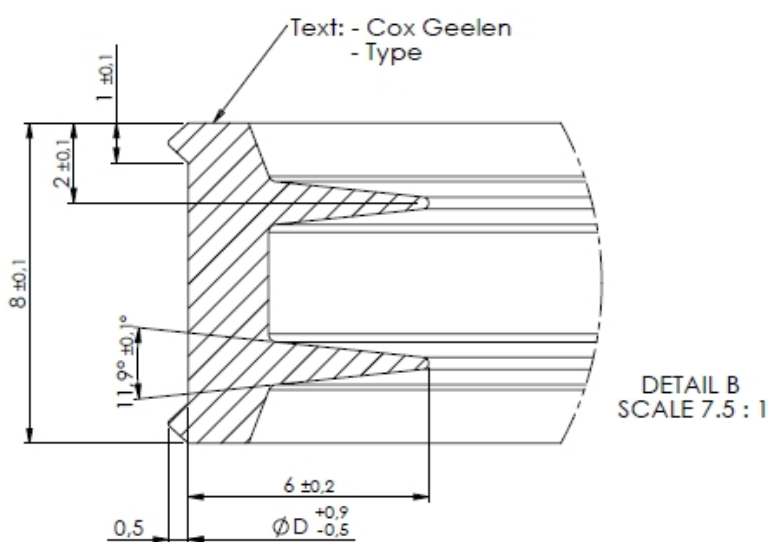

SECTION A-A

Type	$\varnothing D$
100	107
125	132
150	157

Unit of measure : mm

Hekon art. : DWA125-RUBBE