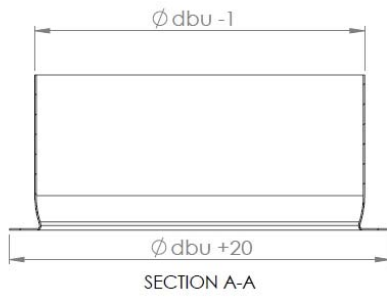

Ødbu	83	92	100	105	111	121	125	131	139	150	160	170	180	200

Unit of measure: mm

Hekon art. : GE092-OREG