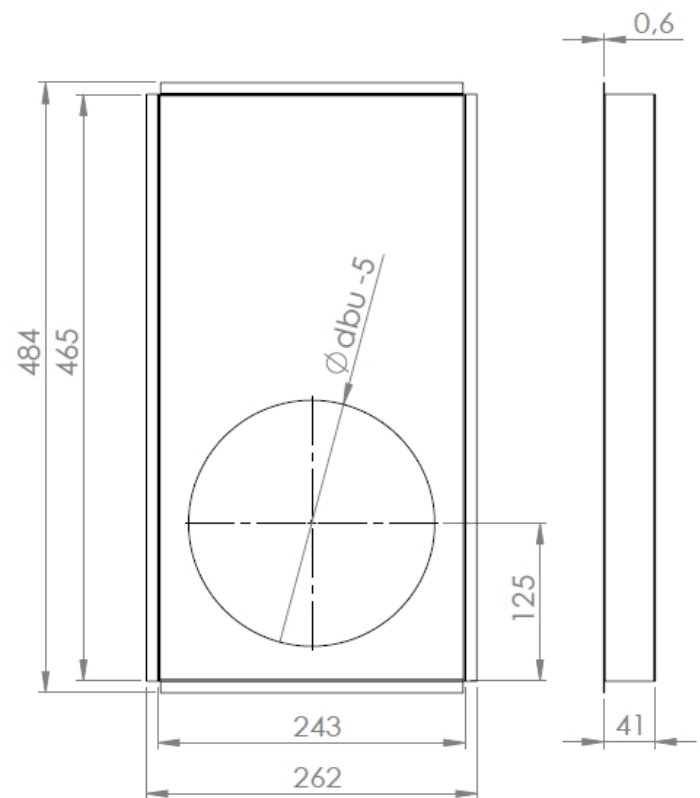

Ø dbu	83	92	100	105	111	121	125	131	139	150	160	170	180	200
B	218	218	218	218	218	218	218	218	218	218	218	218	218	270
H	52	52	52	52	52	52	52	52	52	52	52	52	52	42

Type 083 t.e.m. 180

Type 200

Unit of measure: mm

Hekon art. : GE092-OREG

Ødbu	83	92	100	105	111	121	125	131	139	150	160	170	180	200
B	218	218	218	218	218	218	218	218	218	218	218	218	218	270

Unit of measure: mm

Hekon art. : GE092-OREG

Ødbu	83	92	100	105	111	121	125	131	139	150	160	170	180	200
------	----	----	-----	-----	-----	-----	-----	-----	-----	-----	-----	-----	-----	-----

Unit of measure: mm

Type 083 t.e.m. 180

Type 200

Hekon art. : GE092-OREG

Ødbu	83	92	100	105	111	121	125	131	139	150	160	170	180	200
------	----	----	-----	-----	-----	-----	-----	-----	-----	-----	-----	-----	-----	-----

Unit of measure: mm

Hekon art. : GE092-OREG