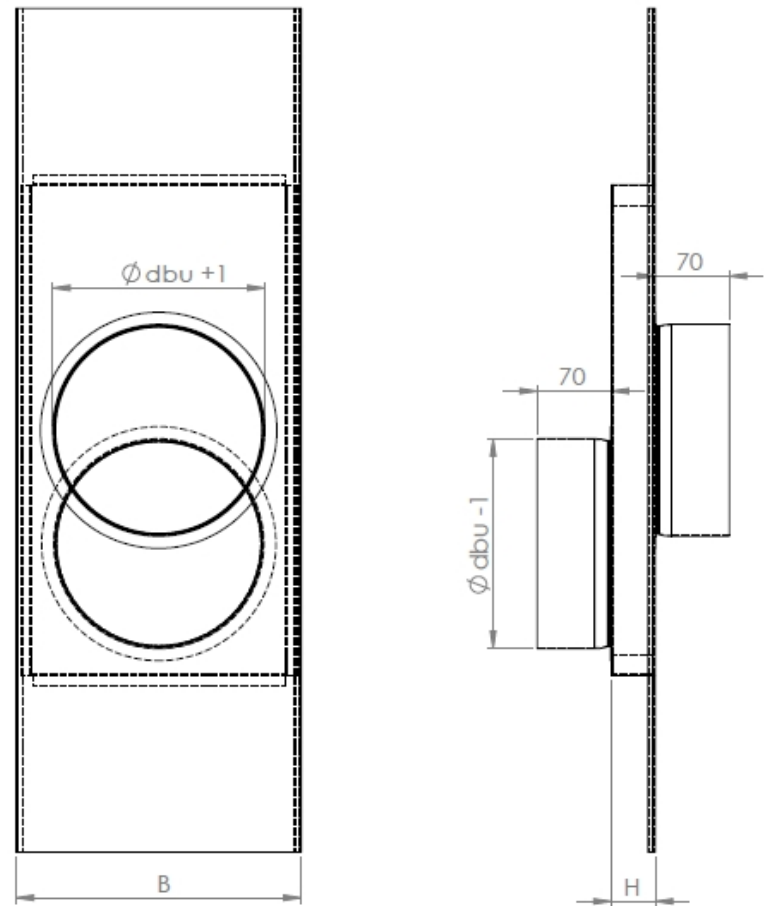

Ø dbu	83	92	100	105	111	121	125	131	139	150	160	170	180	200
B	218	218	218	218	218	218	218	218	218	218	218	218	218	270
H	52	52	52	52	52	52	52	52	52	52	52	52	52	42

Type 083 t.e.m. 180

Type 200

Unit of measure: mm

ITEM.	QTY.	DESCRIPTION	PART Nr.	Material
1	1	Schuifplaat	--	EN 10142 DX51D Z275 (Galva)
2	1	Schuifelement kanaal	--	EN 10142 DX51D Z275 (Galva)
3	1	Aansluiting M	--	EN 10142 DX51D Z275 (Galva)
4	1	Aansluiting V	--	EN 10142 DX51D Z275 (Galva)

Hekon art. : GE092-OREG

Ødbu	83	92	100	105	111	121	125	131	139	150	160	170	180	200
B	218	218	218	218	218	218	218	218	218	218	218	218	218	270

Unit of measure: mm

Hekon art. : GE092-OREG

Ødbu	83	92	100	105	111	121	125	131	139	150	160	170	180	200
------	----	----	-----	-----	-----	-----	-----	-----	-----	-----	-----	-----	-----	-----

Unit of measure: mm

Type 083 t.e.m. 180

Type 200

Hekon art. : GE092-OREG

Ødbu	83	92	100	105	111	121	125	131	139	150	160	170	180	200
------	----	----	-----	-----	-----	-----	-----	-----	-----	-----	-----	-----	-----	-----