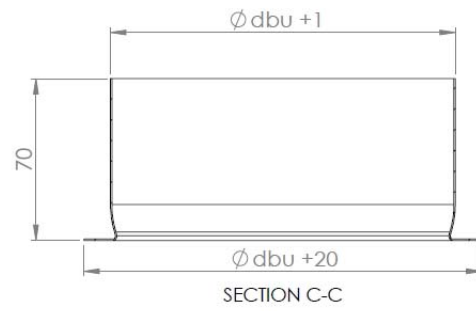

Ødbu	83	92	100	105	111	121	125	131	139	150	160	170	180	200

Unit of measure: mm

Hekon art. : GE092-OREG