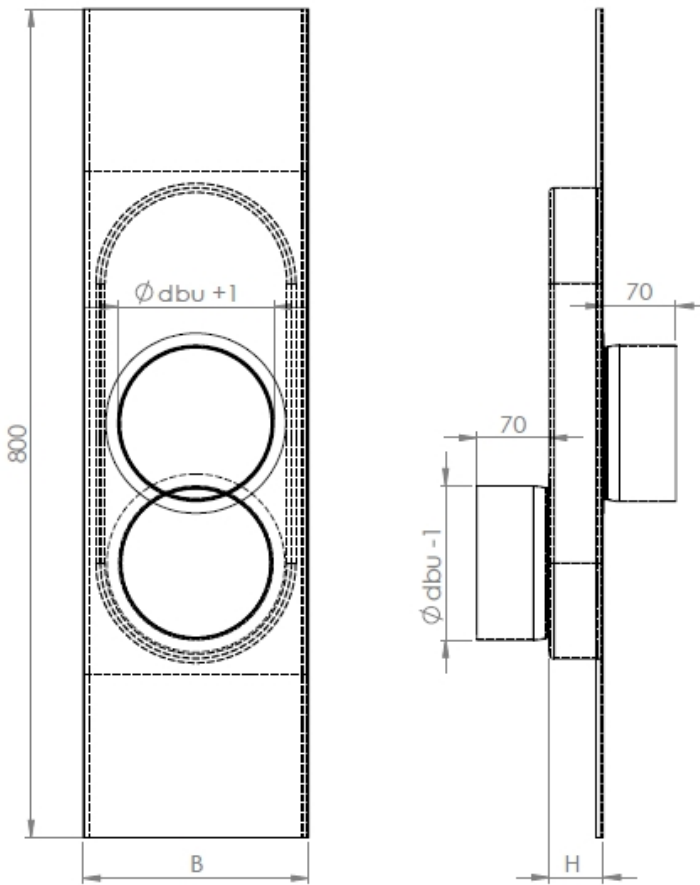

Ø dbu	83	92	100	105	111	121	125	131	139	150	160	170	180	200
B	218	218	218	218	218	218	218	218	218	218	218	218	218	270
H	52	52	52	52	52	52	52	52	52	52	52	52	52	42

Type 083 t.e.m. 180

Type 200

Unit of measure: mm

ITEM.	QTY.	DESCRIPTION	PART Nr.	Material
1	1	Schuifplaat	--	EN 10142 DX51D Z275 (Galva)
2	1	Schuifelement kanaal	--	EN 10142 DX51D Z275 (Galva)
3	1	Aansluiting M	--	EN 10142 DX51D Z275 (Galva)
4	1	Aansluiting V	--	EN 10142 DX51D Z275 (Galva)

Hekon art. : GE092-OREG

Ødbu	83	92	100	105	111	121	125	131	139	150	160	170	180	200
B	218	218	218	218	218	218	218	218	218	218	218	218	218	270

Unit of measure: mm

Hekon art. : GE092-OREG

Ødbu	83	92	100	105	111	121	125	131	139	150	160	170	180	200
------	----	----	-----	-----	-----	-----	-----	-----	-----	-----	-----	-----	-----	-----

Unit of measure: mm

Type 083 t.e.m. 180

Type 200

Hekon art. : GE092-OREG

Ødbu	83	92	100	105	111	121	125	131	139	150	160	170	180	200
------	----	----	-----	-----	-----	-----	-----	-----	-----	-----	-----	-----	-----	-----