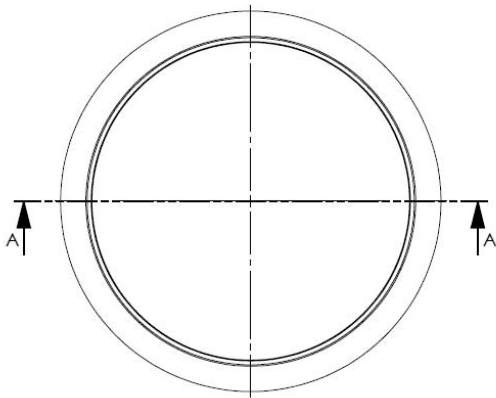

Ødbu	83	92	100	105	111	121	125	131	139	150	160	170	180	200

Unit of measure: mm

Hekon art. : GE092-OREG