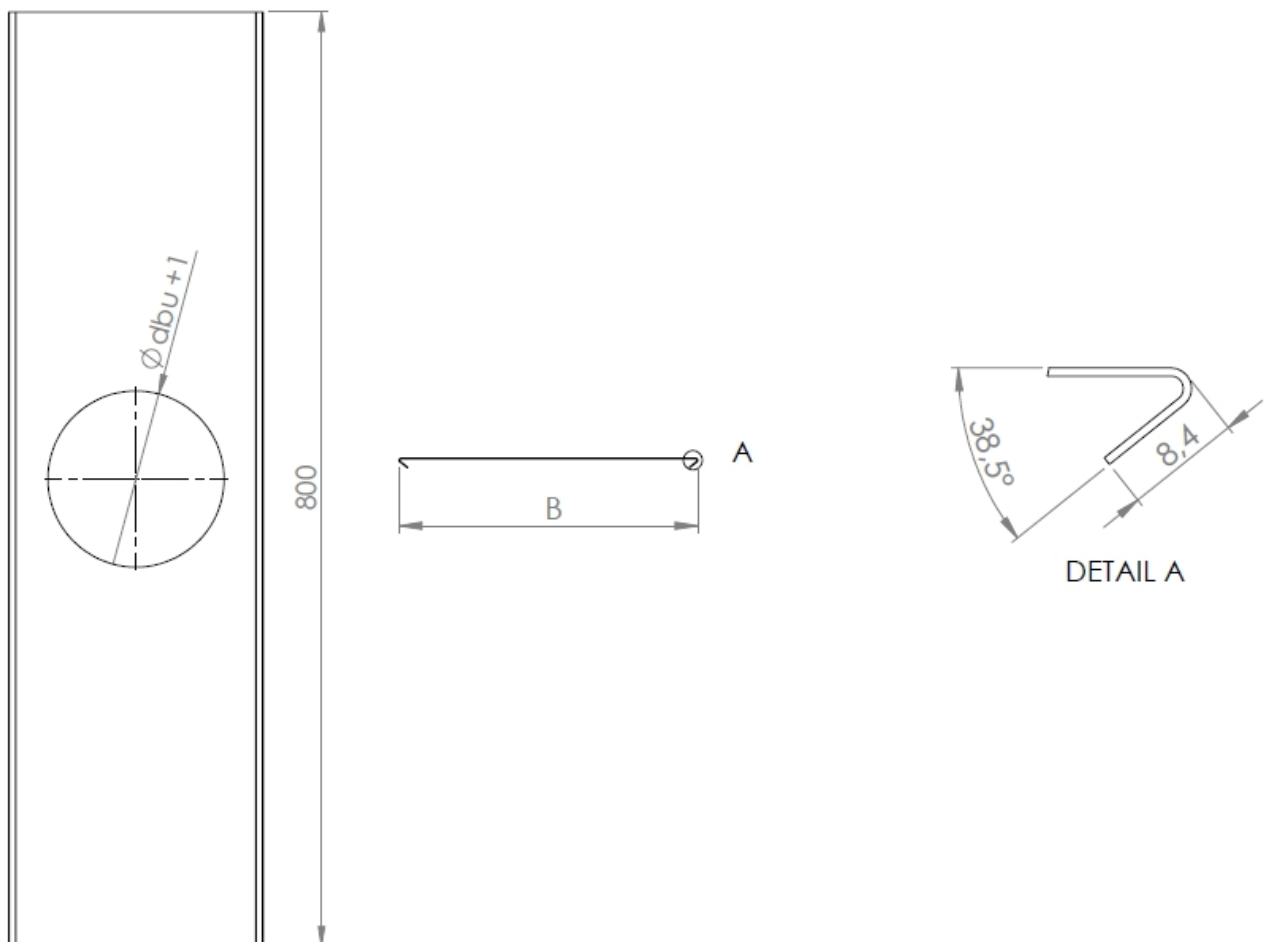

Ødbu	83	92	100	105	111	121	125	131	139	150	160	170	180	200
B	218	218	218	218	218	218	218	218	218	218	218	218	218	270

Unit of measure: mm

Hekon art. : GE092-OREG