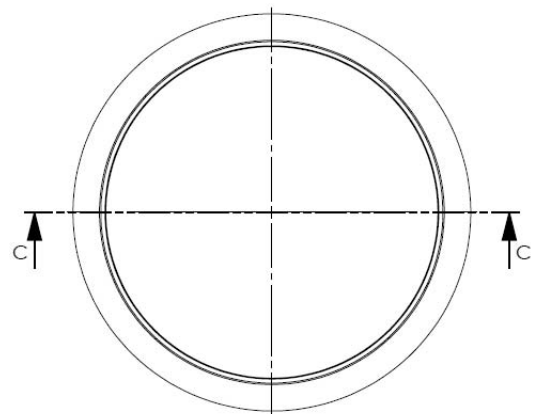

Ødbu	83	92	100	105	111	121	125	131	139	150	160	170	180	200

Unit of measure: mm

Hekon art. : GE092-OREG