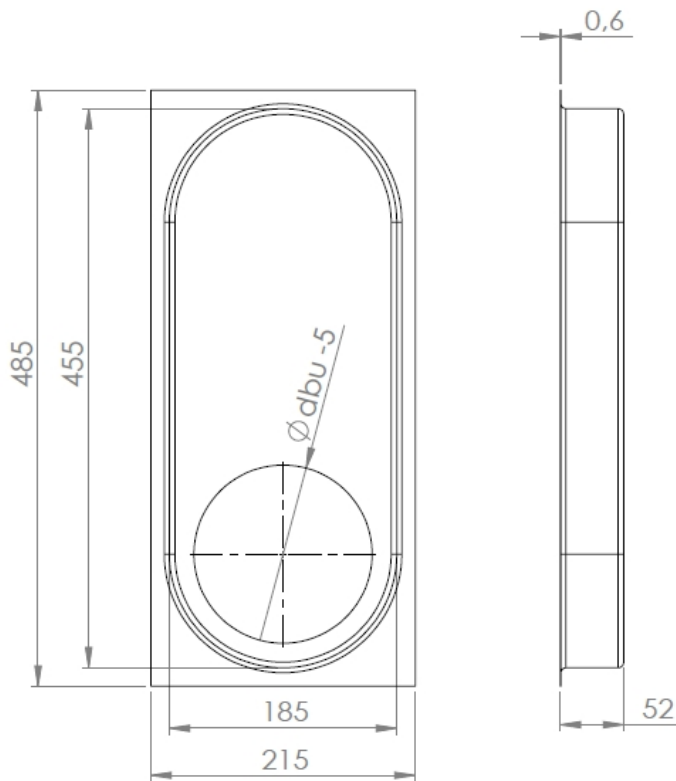

Ø dbu	83	92	100	105	111	121	125	131	139	150	160	170	180	200
B	218	218	218	218	218	218	218	218	218	218	218	218	218	270
H	52	52	52	52	52	52	52	52	52	52	52	52	52	42

Type 083 t.e.m. 180

Type 200

Unit of measure: mm

Hekon art. : GE092-OREG

Ødbu	83	92	100	105	111	121	125	131	139	150	160	170	180	200
B	218	218	218	218	218	218	218	218	218	218	218	218	218	270

Unit of measure: mm

Hekon art. : GE092-OREG

Ødbu	83	92	100	105	111	121	125	131	139	150	160	170	180	200
------	----	----	-----	-----	-----	-----	-----	-----	-----	-----	-----	-----	-----	-----

Unit of measure: mm

Type 083 t.e.m. 180

Type 200

Hekon art. : GE092-OREG

Ødbu	83	92	100	105	111	121	125	131	139	150	160	170	180	200
------	----	----	-----	-----	-----	-----	-----	-----	-----	-----	-----	-----	-----	-----

Unit of measure: mm

Hekon art. : GE092-OREG