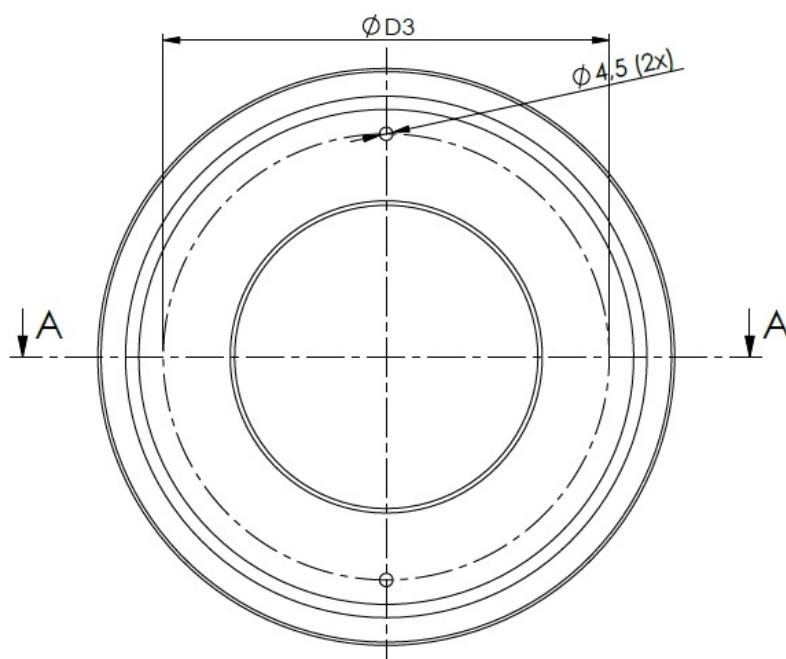

D1 = 152 mm

D2 = 230 mm

D3 = 185 mm

SECTION A-A

2	1	Assembly kit
1	1	Wall Plate
Pos.	QTY.	Description

Hekon art. : GR100/150-SPL