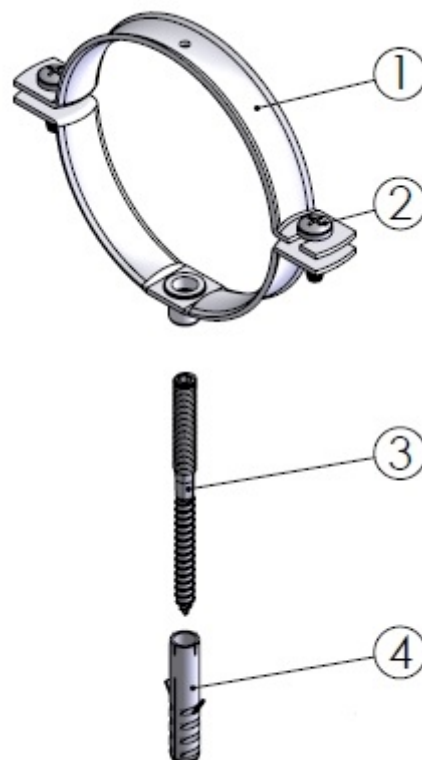

ØD
60
70
80
90
100
110
125
130
150
160
180
200
250

4	1	Plug S10	Nylon 6/10
3	1	Threaded end M8x100	ELVZ
2	2	M6 x 20	ELVZ
1	1	Wall bracket	EN-AW-1050A
Pos.	QTY.	Description	Material

Hekon art. : GR100/150-WB