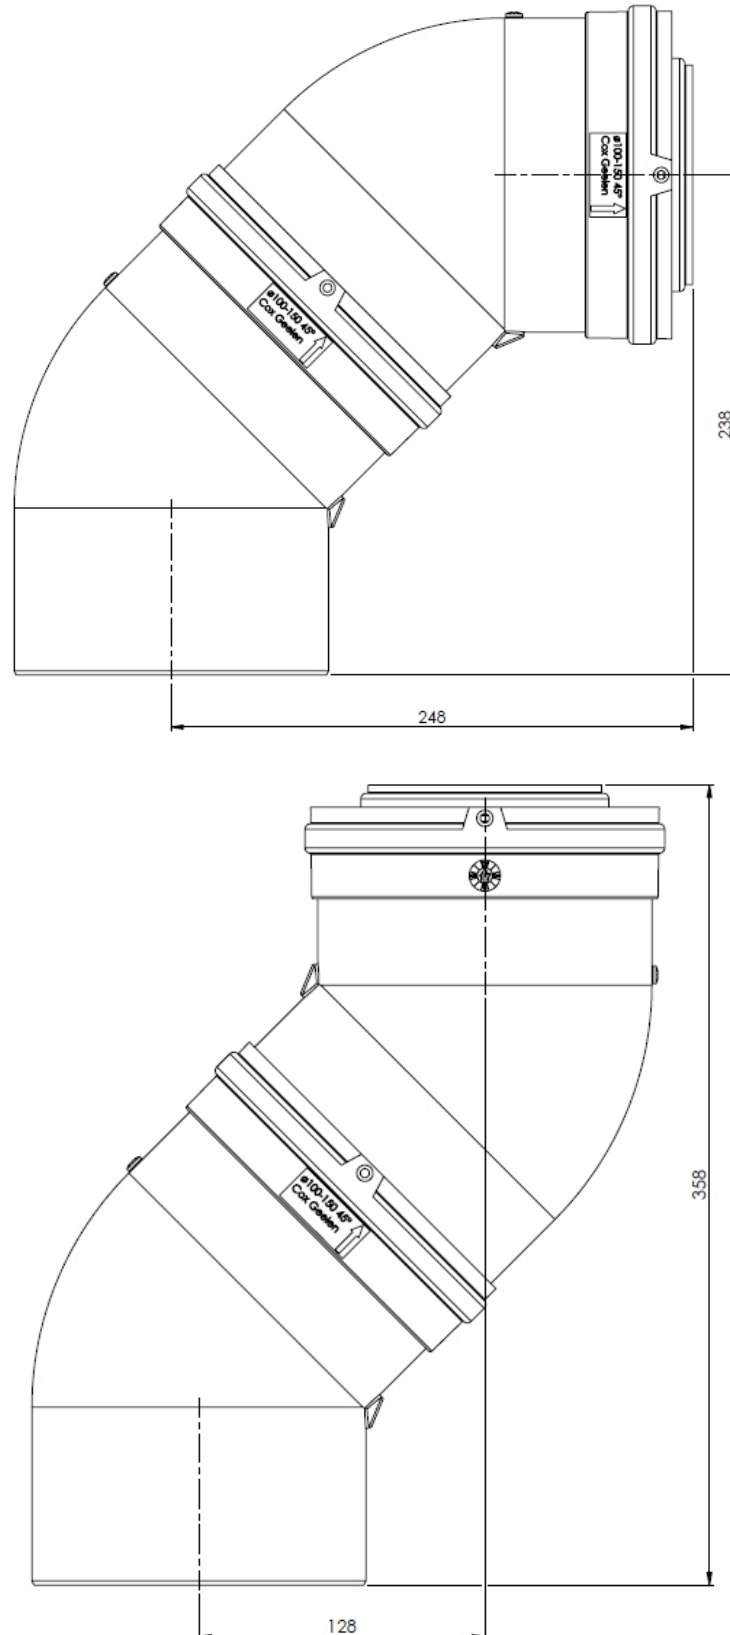

## Versleping in mm – Désaxage en mm

Hekon art. : GR100/150A45