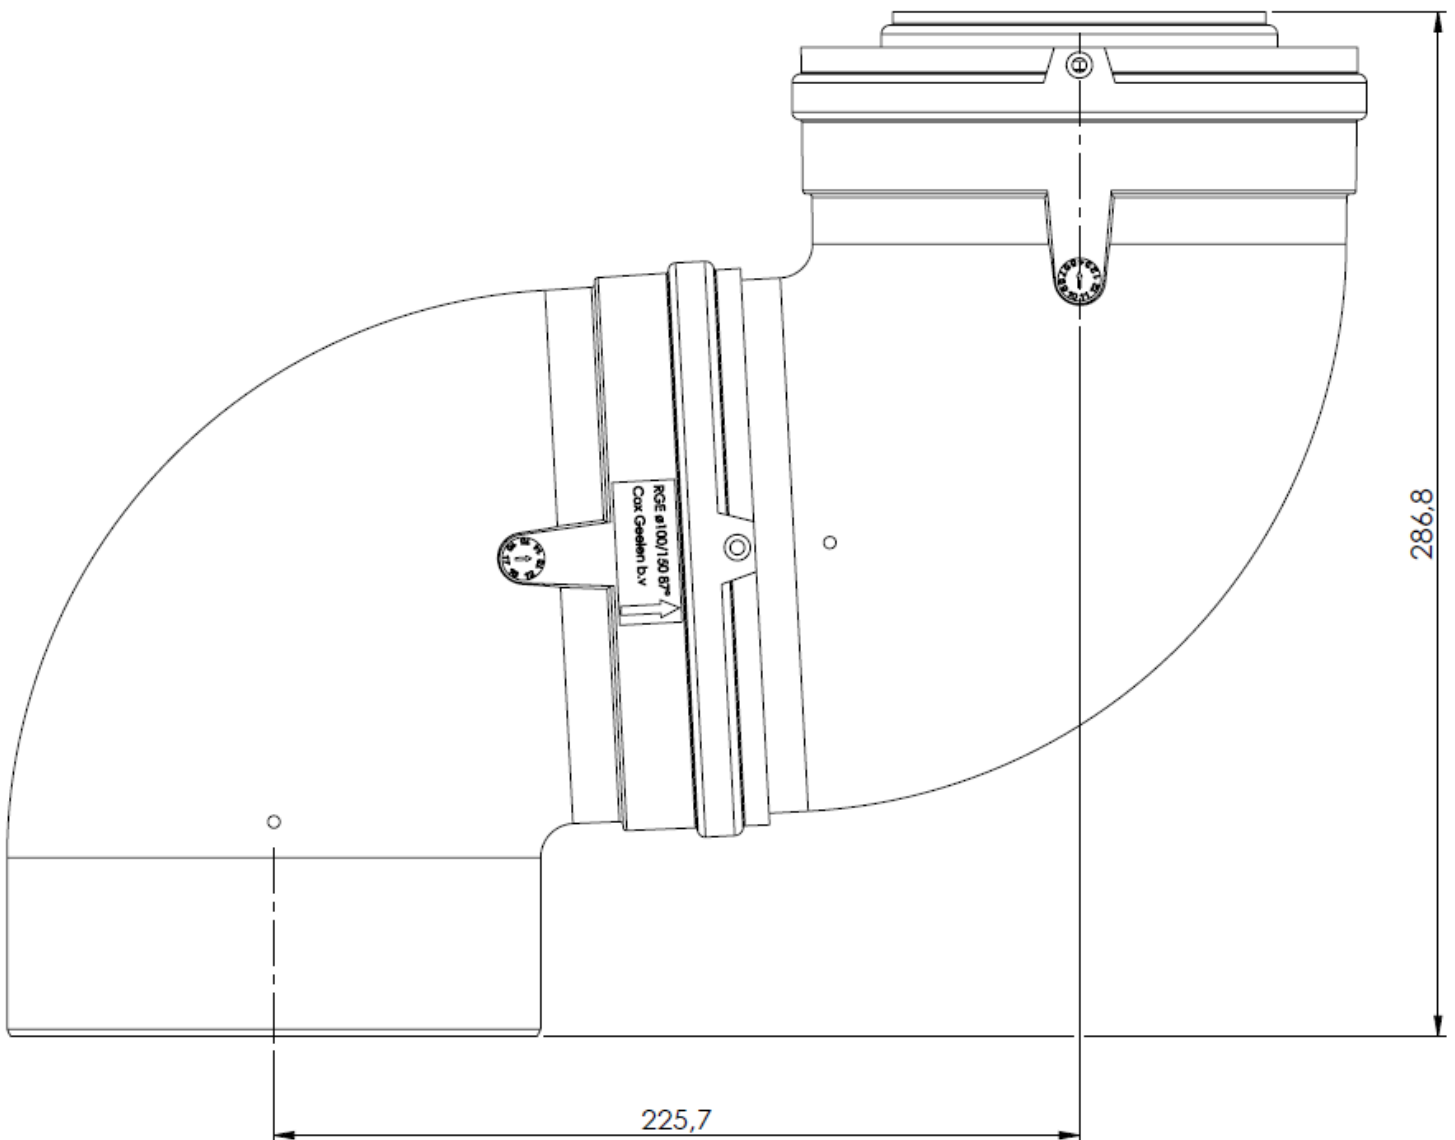

Versleping in mm – Désaxage en mm

Hekon art. : GR100/150A90