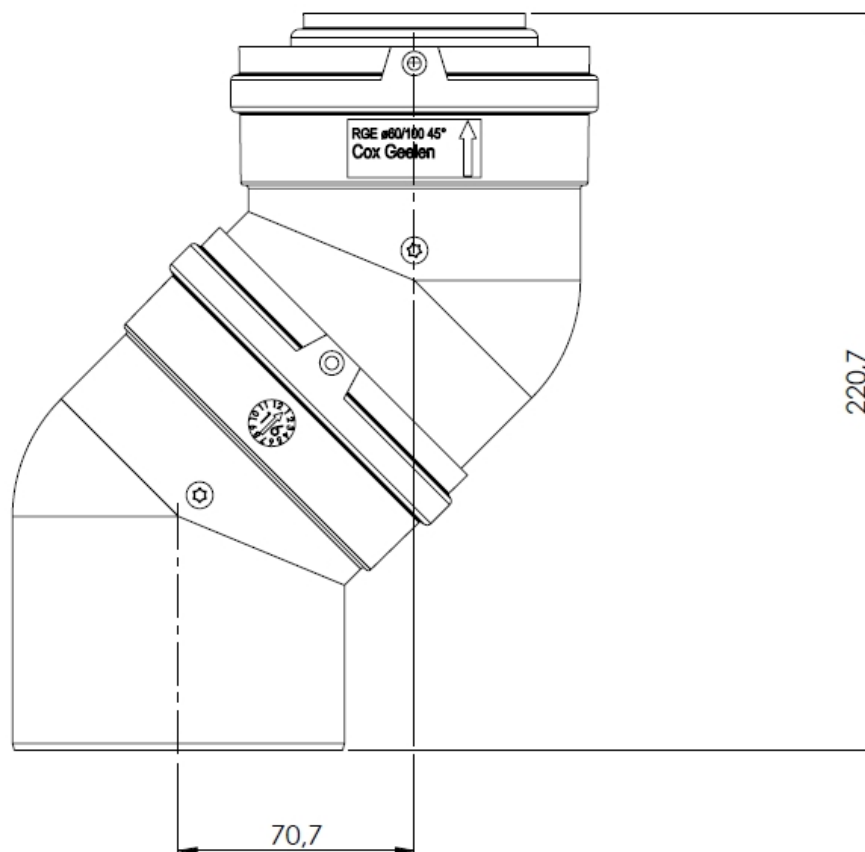

Versleping in mm – Désaxage en mm

Hekon art. : GR60/100-045