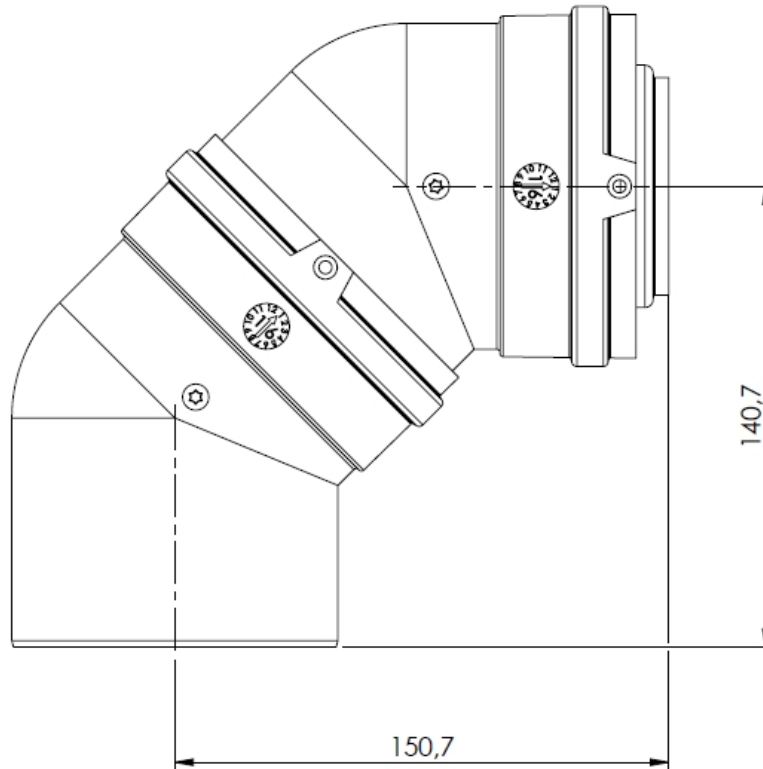

Versleping in mm – Désaxage en mm

Hekon art. : GR60/100-045