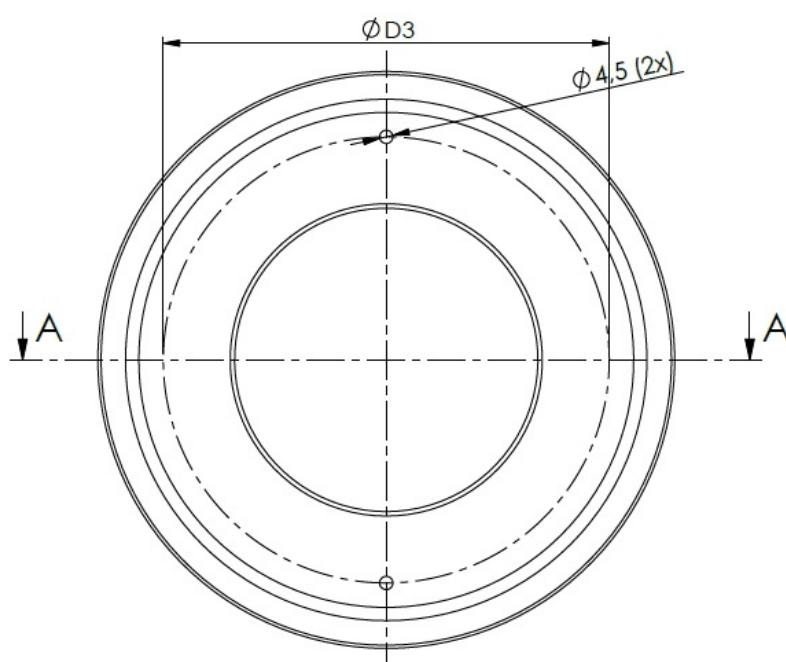

D1 = 102 mm

D2 = 194 mm

D3 = 150 mm

SECTION A-A

2	1	Assembly kit
1	1	Wall Plate
Pos.	QTY.	Description

Hekon art. : GR60/100-SPL