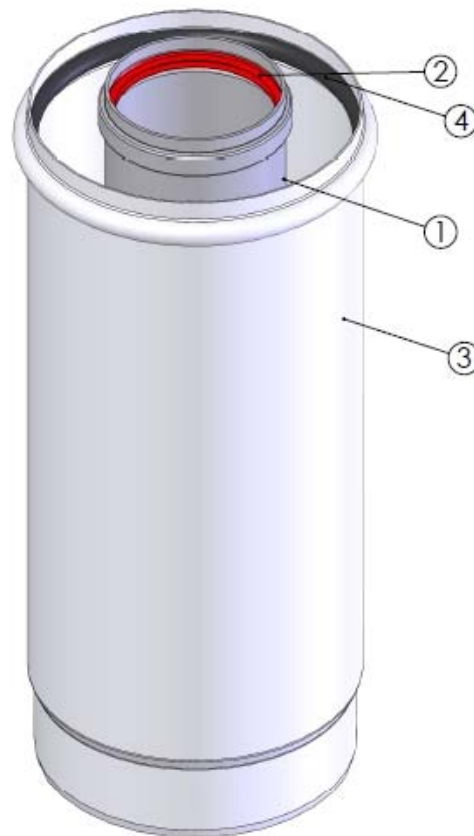

ØD1	ØD2
150	/
130	/
110	/
100	150
90	/
80	125
70	110
60	100

4	1	Seal	Neopreen
3	1	Adjustable pipe	EN-AW-1050A
2	1	Seal	VMQ
1	1	Adjustable pipe ø80	EN-AW-6060
Pos.	QTY.	Description	Material

Hekon art. : GR60/100V300