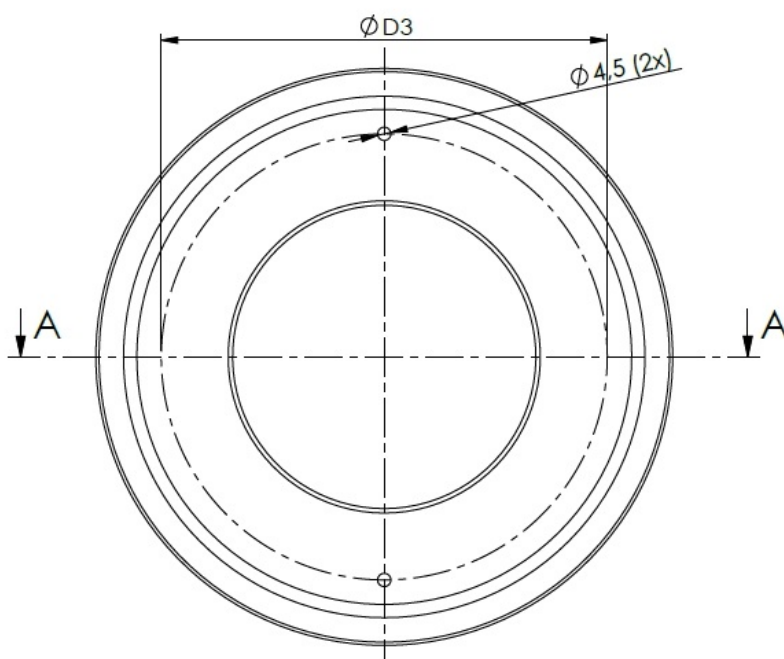

D1 = 127 mm

D2 = 230 mm

D3 = 185 mm

SECTION A-A

2	1	Assembly kit
1	1	Wall Plate
Pos.	QTY.	Description

Hekon art. : GR80/125-SPL