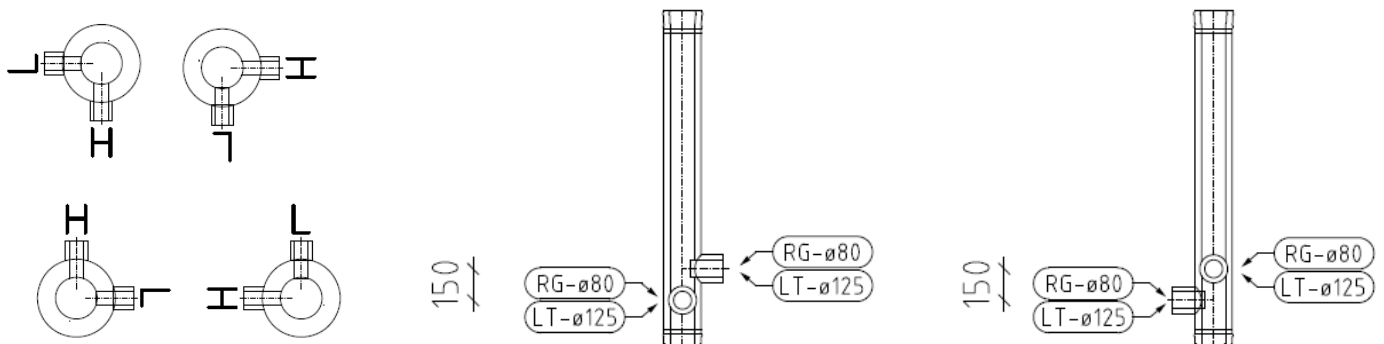

\varnothing int. / bin.	100	110
\varnothing ext. / buit.	150	180
LU / NL	940	940
E / I	60	60
A	150	165
B	830	830

TYPE A

Unit of measure: mm

Hekon art. : GTCLV100-T9A8