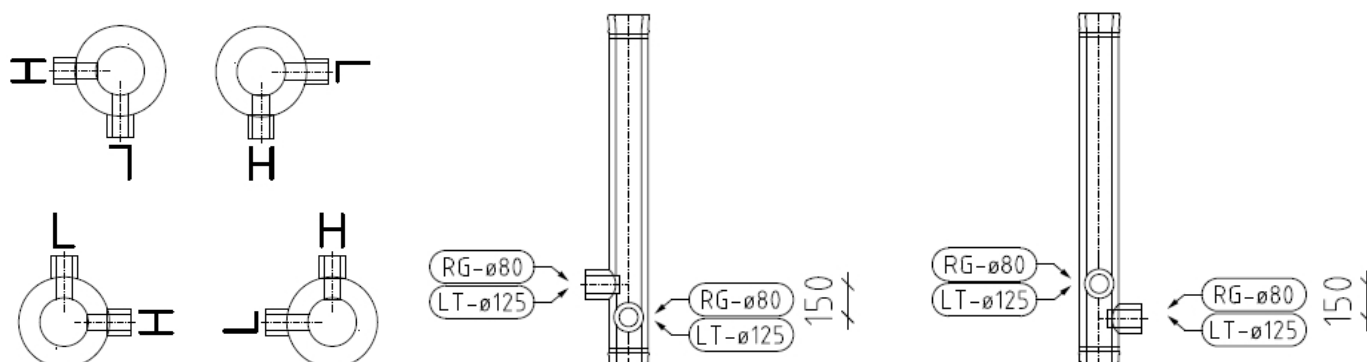

Ø int. / bin.	100	110
Ø ext. / buit.	150	180
LU / NL	940	940
E / I	60	60
A	150	165
B	830	830

TYPE B

Unit of measure: mm

Hekon art. : GTCLV100-T9B8