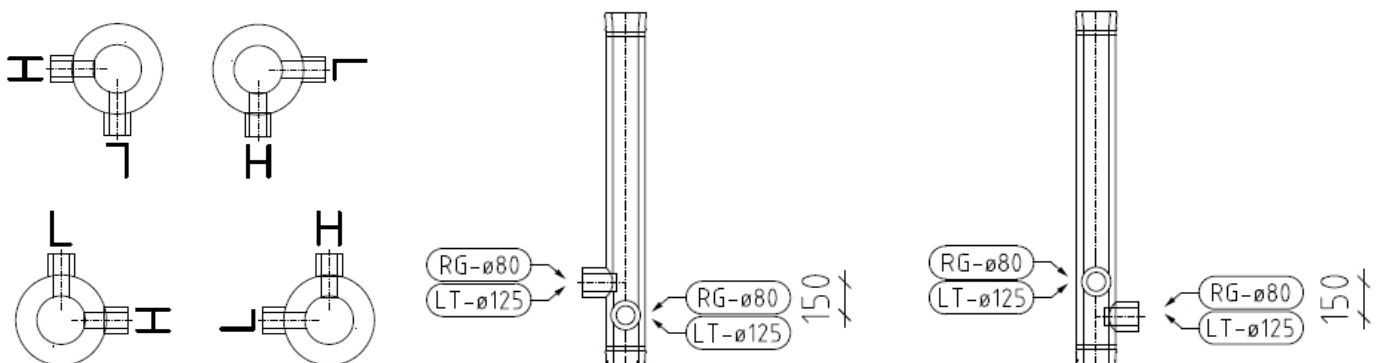

Ø int. / bin.	100	110
Ø ext. / buit.	150	180
LU / NL	940	940
E / I	60	60
A	150	165
B	830	830

TYPE B

Unit of measure: mm

Hekon art. : GTCLV110-T9B8