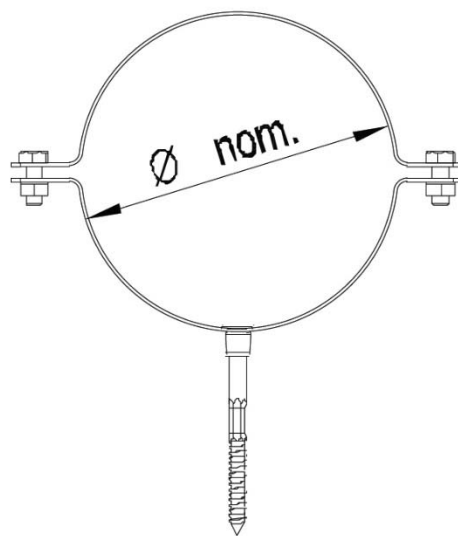

Muurbeugel + draadstang M8 x 90
Bride murale + tige M8 x 90

Ø 139

Unit of measure: mm

Hekon art. : IE04139-MBE8