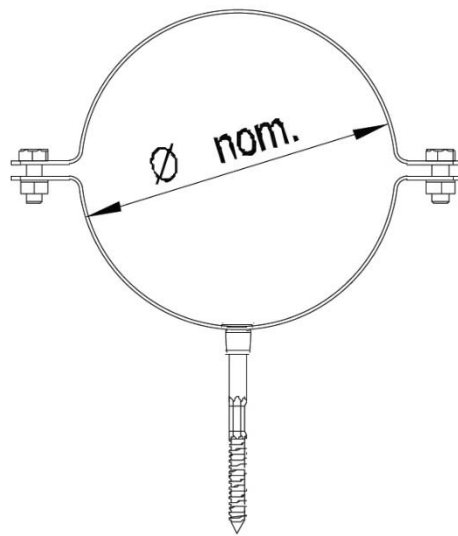

Muurbeugel + draadstang M8 x 90
Bride murale + tige M8 x 90

Ø 150

Unit of measure: mm

Hekon art. : IE04150-MBE8