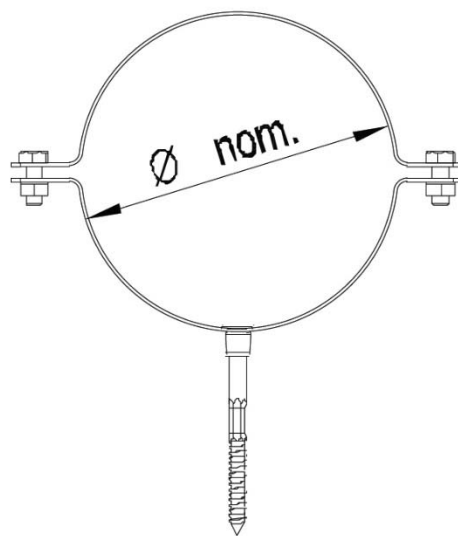

Muurbeugel + draadstang M8 x 90  
Bride murale + tige M8 x 90

Ø 160

Unit of measure: mm

Hekon art. : IE04160-MBE8