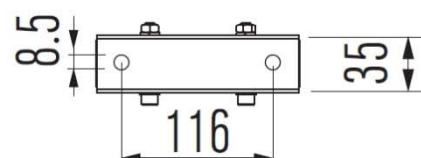

Ø 80 - 113

Ø 130 - 300

Ø 350 - 500

Ø 600

Ø	80	100	113	130	150	180	200	250	300	350	400	450	500	600
H	25-50	25-50	25-50	50-90	50-90	50-90	50-90	50-90	50-90	50-90	50-90	50-90	50-90	50-90

Unit of measure: mm

Hekon art. : ISR1680MEMB