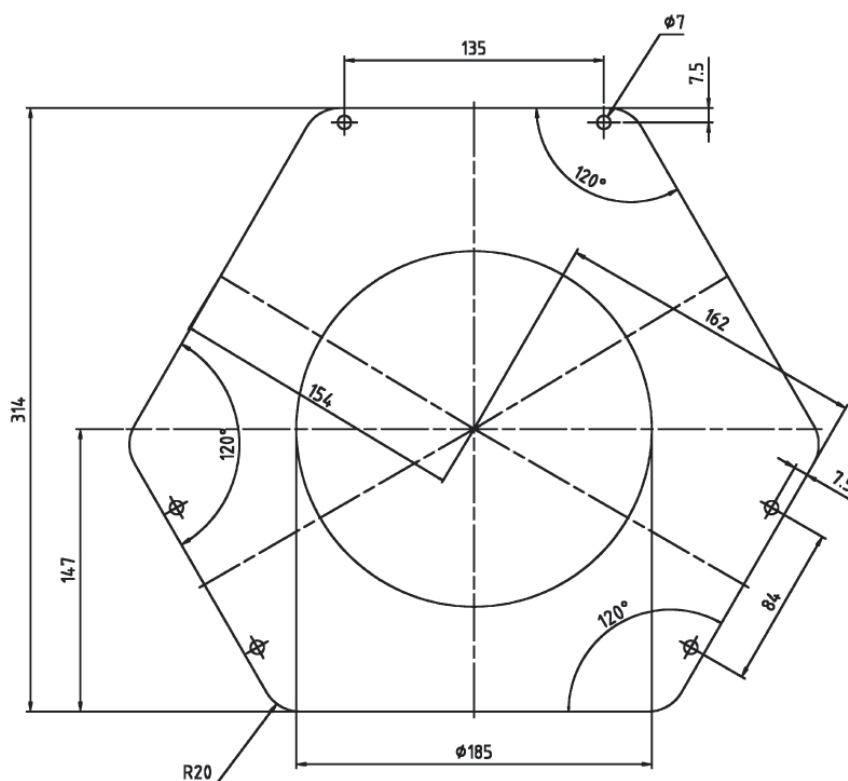

NEERWAARTSE STUT / COLONNETTE SUPPORT

Ø NOMINAAL / NOMINAL	Ø REËEL / RÉEL	LENGTE / LONGUEUR
130	128 mm	330 mm
150	148 mm	330 mm
160	158 mm	330 mm
180	178 mm	330 mm
200	198 mm	330 mm

Unit of measure: mm

Hekon art. : KW-G180/200