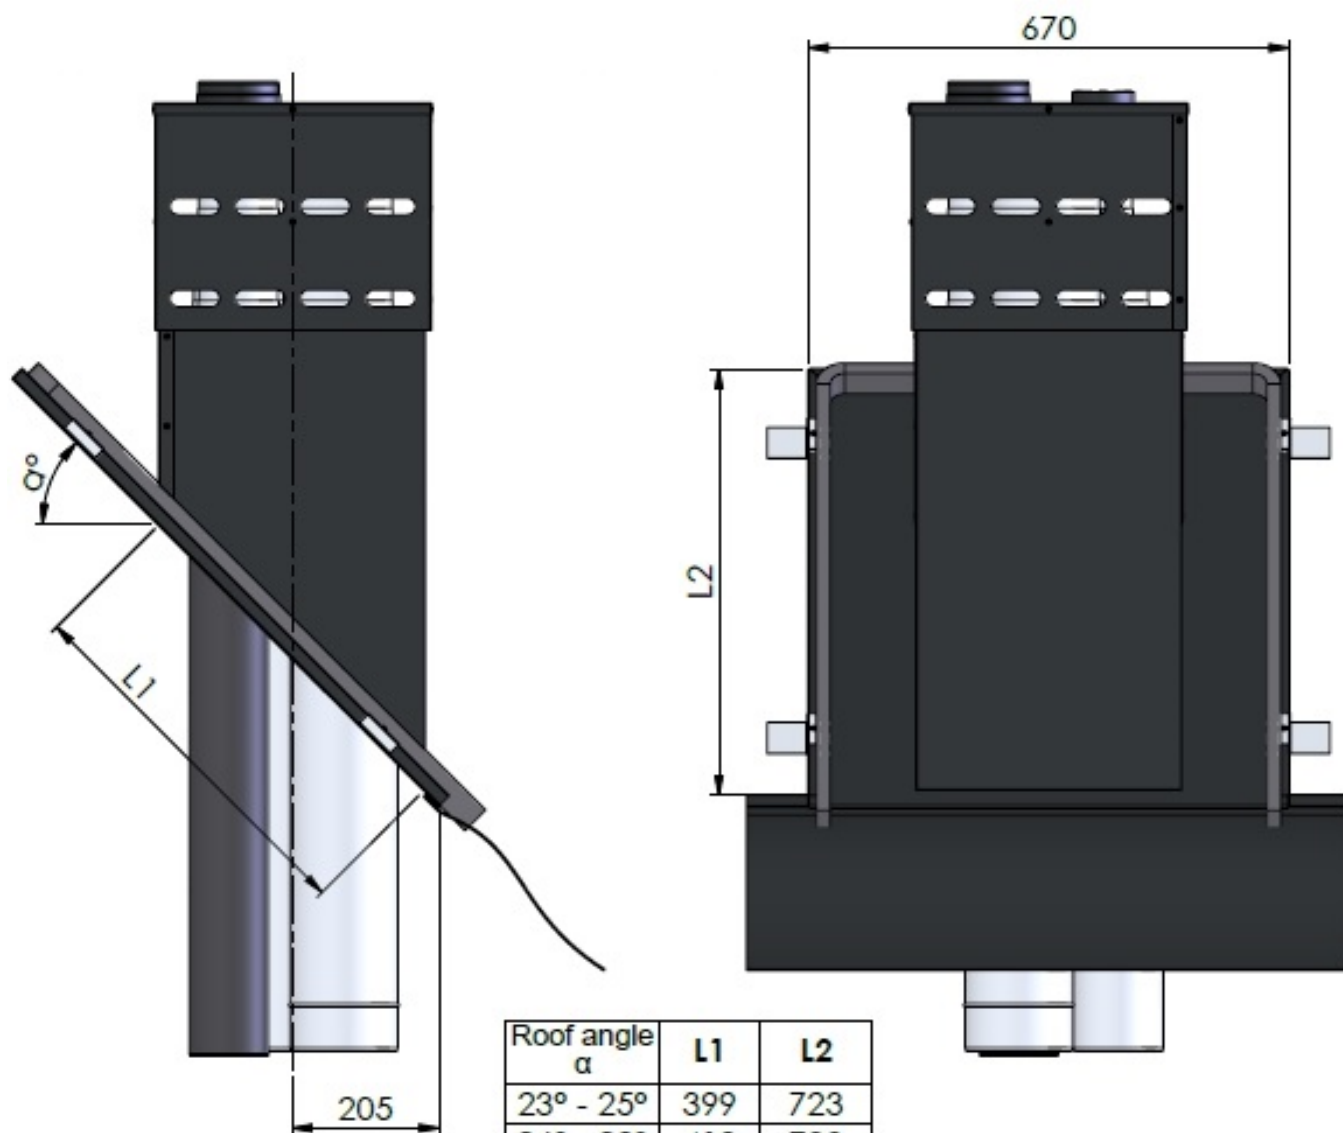

3	1	Extention set Qi L= 1500mm	-
2	1	EcoNext sQ chimney	-
1	1	EcoNext sQ pitched roofupstand	-
Pos.	QTY.	Description	Material

Hekon art. : SQ265241

Roof angle α	L1	L2
23° - 25°	399	723
26° - 28°	410	733
29° - 31°	422	745
32° - 34°	436	759
35° - 37°	452	775
38° - 40°	471	794
41° - 43°	493	816
44° - 46°	519	841
47° - 49°	548	871
50° - 52°	583	906
53° - 55°	625	947
56° - 58°	675	997
59° - 61°	736	1057

Unit of measure: mm

Hekon art. : SQ265241