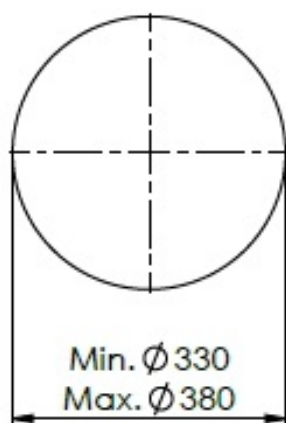

3	1	Extention set Qi L= 1500mm	-
2	1	EcoNext sQ chimney	-
1	1	EcoNext sQ pitched roofupstand	-
Pos.	QTY.	Description	Material

Hekon art. : SQ265241

Roof angle α	L1	L2
23° - 25°	399	723
26° - 28°	410	733
29° - 31°	422	745
32° - 34°	436	759
35° - 37°	452	775
38° - 40°	471	794
41° - 43°	493	816
44° - 46°	519	841
47° - 49°	548	871
50° - 52°	583	906
53° - 55°	625	947
56° - 58°	675	997
59° - 61°	736	1057

Unit of measure: mm

Hekon art. : SQ265241