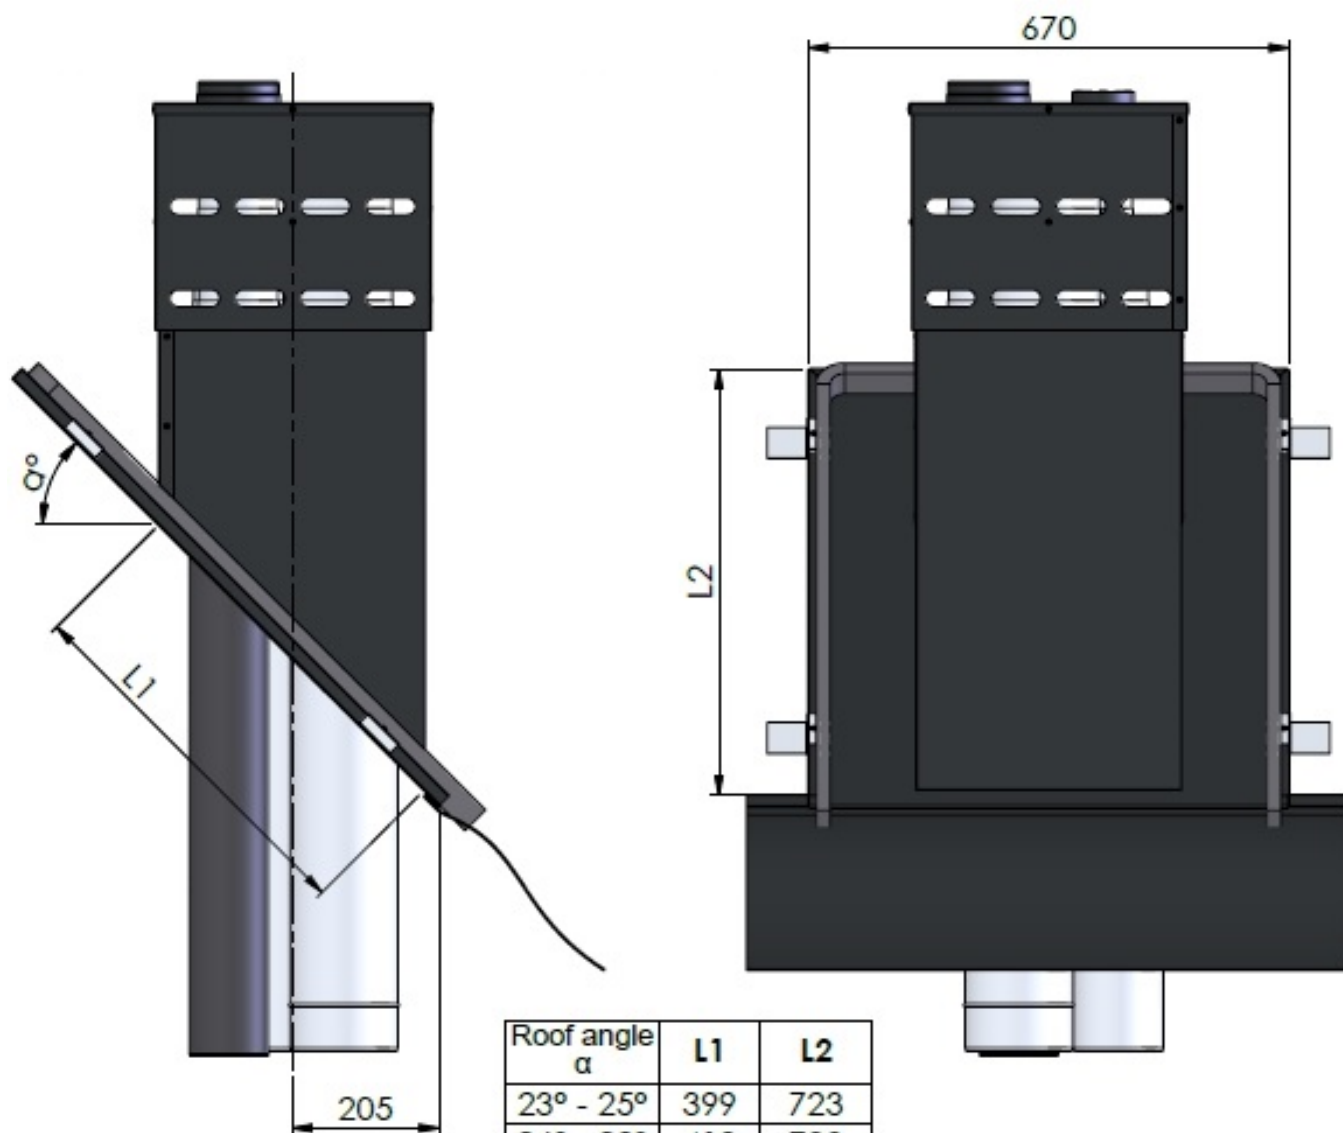

3	1	Extention set Qi L= 1500mm	-
2	1	EcoNext sQ chimney	-
1	1	EcoNext sQ pitched roofupstand	-
Pos.	QTY.	Description	Material

Hekon art. : SQ265242

Roof angle α	L1	L2
23° - 25°	399	723
26° - 28°	410	733
29° - 31°	422	745
32° - 34°	436	759
35° - 37°	452	775
38° - 40°	471	794
41° - 43°	493	816
44° - 46°	519	841
47° - 49°	548	871
50° - 52°	583	906
53° - 55°	625	947
56° - 58°	675	997
59° - 61°	736	1057

Unit of measure: mm

Hekon art. : SQ265242