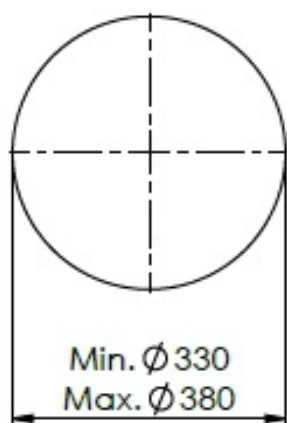

3	1	Extention set Qi L= 1500mm	-
2	1	EcoNext sQ chimney	-
1	1	EcoNext sQ pitched roofupstand	-
Pos.	QTY.	Description	Material

Hekon art. : SQ265242

Roof angle α	L1	L2
23° - 25°	399	723
26° - 28°	410	733
29° - 31°	422	745
32° - 34°	436	759
35° - 37°	452	775
38° - 40°	471	794
41° - 43°	493	816
44° - 46°	519	841
47° - 49°	548	871
50° - 52°	583	906
53° - 55°	625	947
56° - 58°	675	997
59° - 61°	736	1057

Unit of measure: mm

Hekon art. : SQ265242