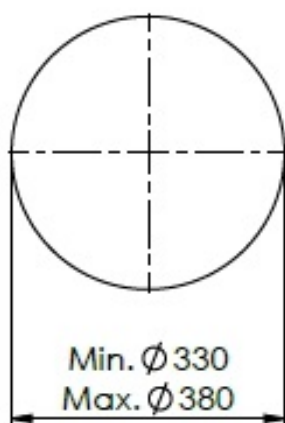

3	1	Extention set Qi L= 1500mm	-
2	1	EcoNext sQ chimney	-
1	1	EcoNext sQ pitched roofupstand	-
Pos.	QTY.	Description	Material

Hekon art. : SQ265243

Roof angle α	L1	L2
23° - 25°	399	723
26° - 28°	410	733
29° - 31°	422	745
32° - 34°	436	759
35° - 37°	452	775
38° - 40°	471	794
41° - 43°	493	816
44° - 46°	519	841
47° - 49°	548	871
50° - 52°	583	906
53° - 55°	625	947
56° - 58°	675	997
59° - 61°	736	1057

Unit of measure: mm

Hekon art. : SQ265243