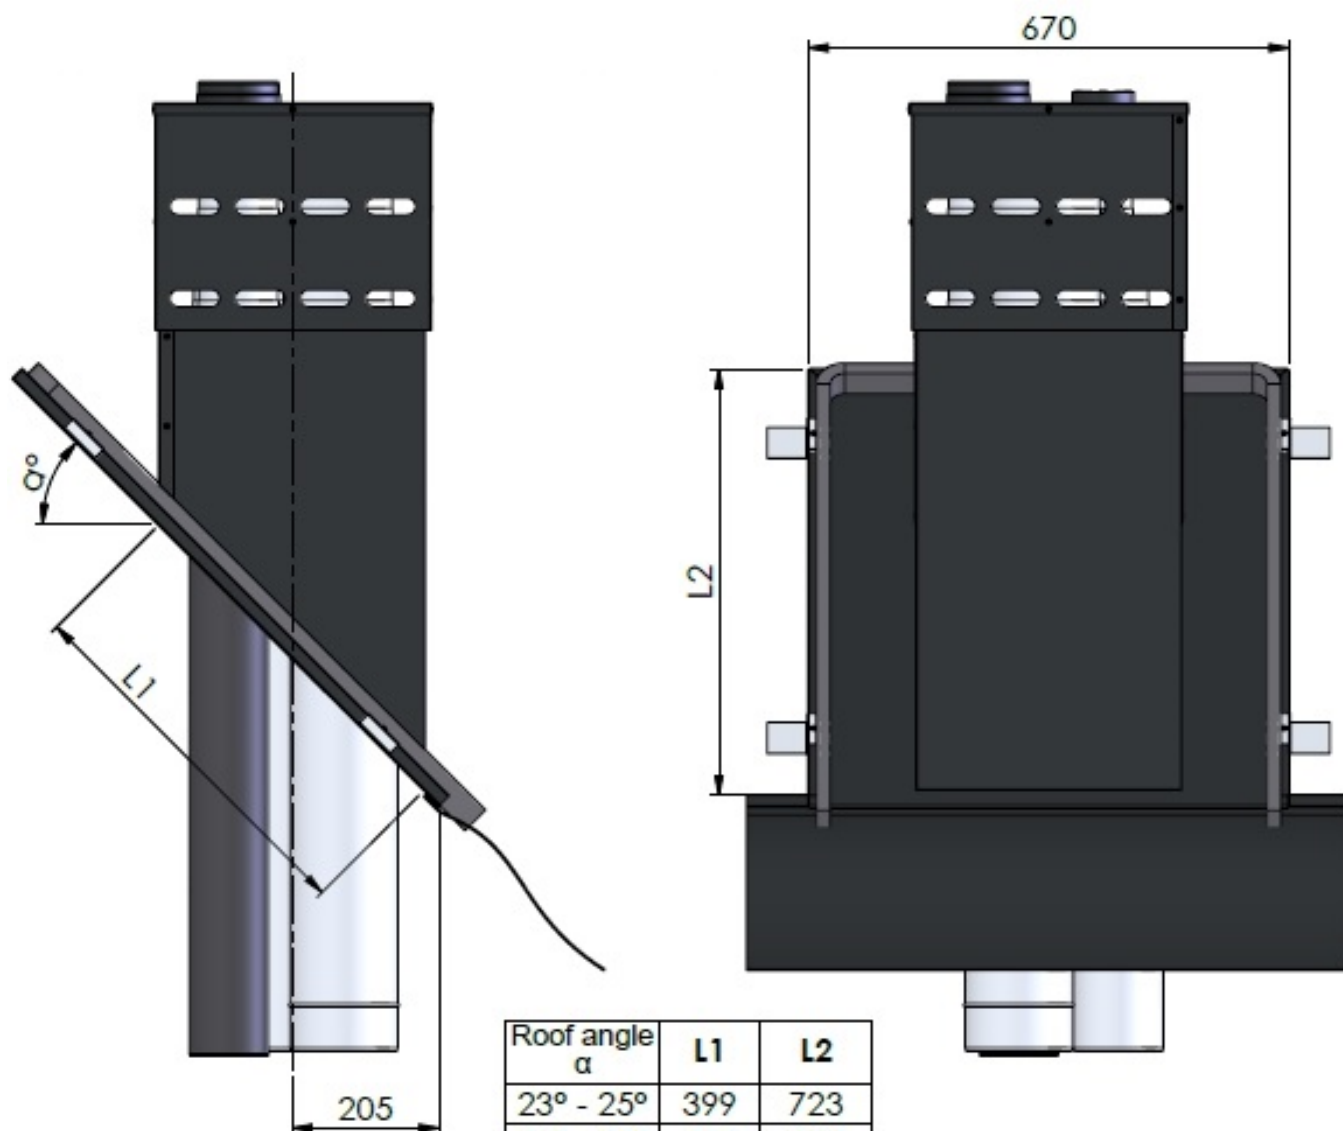

3	1	Extention set Qi L= 1500mm	-
2	1	EcoNext sQ chimney	-
1	1	EcoNext sQ pitched roofupstand	-
Pos.	QTY.	Description	Material

Hekon art. : SQ265243

Roof angle α	L1	L2
23° - 25°	399	723
26° - 28°	410	733
29° - 31°	422	745
32° - 34°	436	759
35° - 37°	452	775
38° - 40°	471	794
41° - 43°	493	816
44° - 46°	519	841
47° - 49°	548	871
50° - 52°	583	906
53° - 55°	625	947
56° - 58°	675	997
59° - 61°	736	1057

Unit of measure: mm

Hekon art. : SQ265243