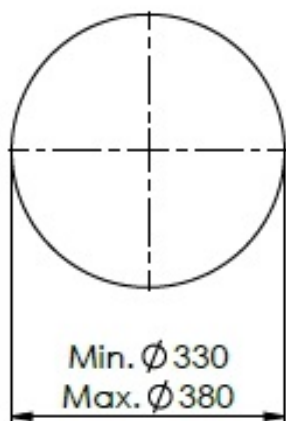

3	1	Extention set Qi L= 1500mm	-
2	1	EcoNext sQ chimney	-
1	1	EcoNext sQ pitched roofupstand	-
Pos.	QTY.	Description	Material

Hekon art. : SQ265245

Roof angle α	L1	L2
23° - 25°	399	723
26° - 28°	410	733
29° - 31°	422	745
32° - 34°	436	759
35° - 37°	452	775
38° - 40°	471	794
41° - 43°	493	816
44° - 46°	519	841
47° - 49°	548	871
50° - 52°	583	906
53° - 55°	625	947
56° - 58°	675	997
59° - 61°	736	1057

Unit of measure: mm

Hekon art. : SQ265245