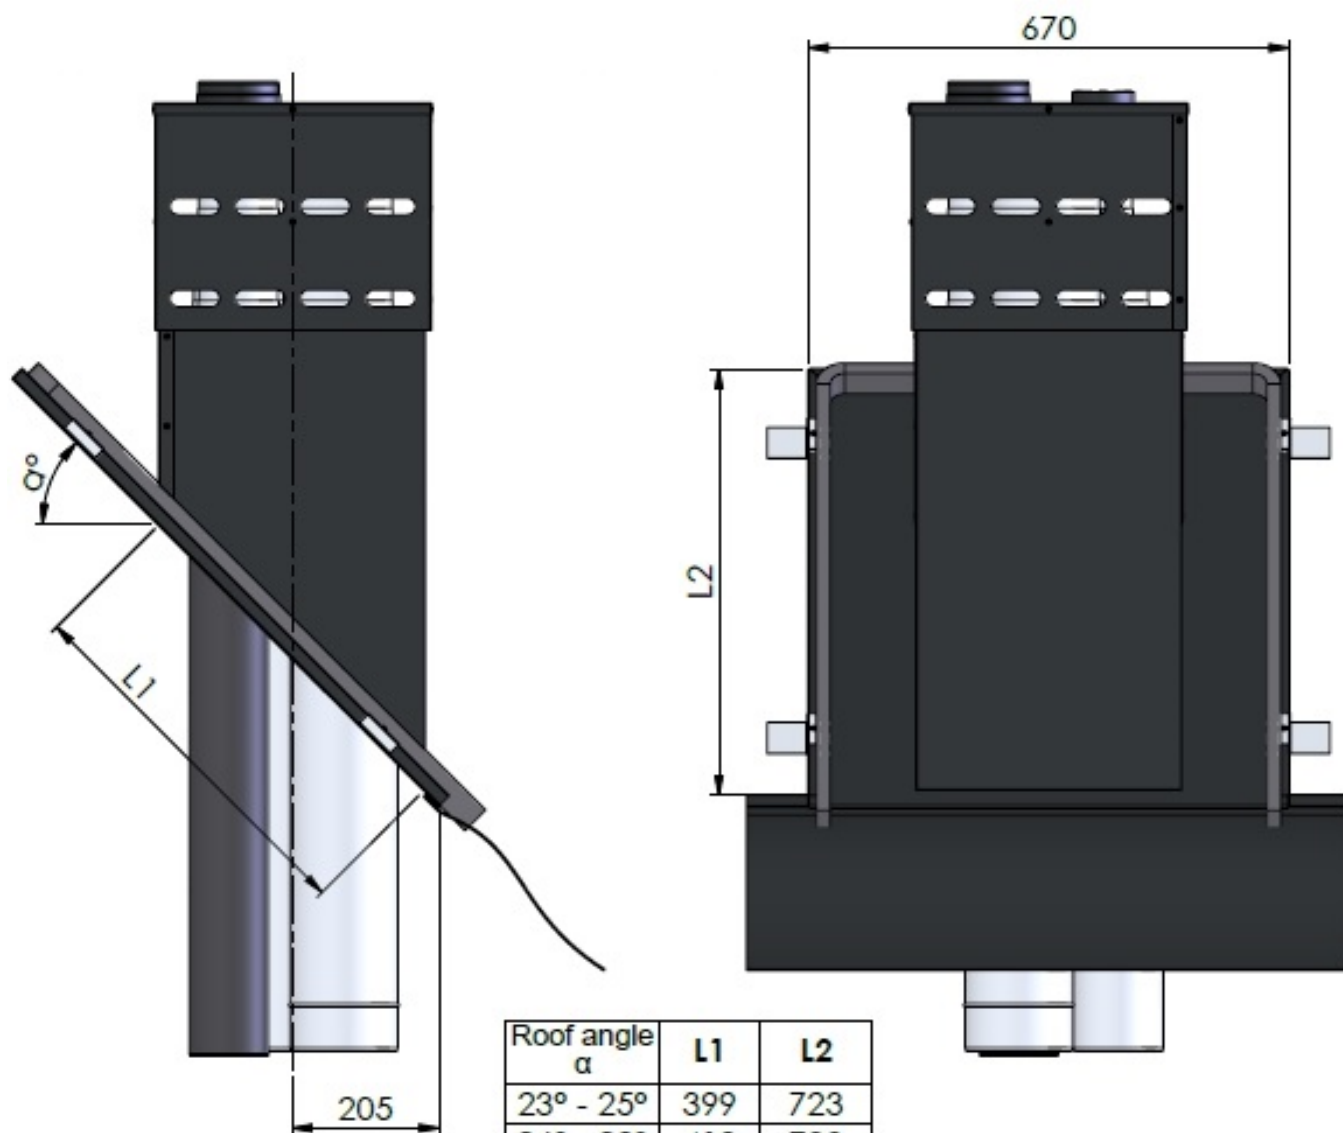

3	1	Extention set Qi L= 1500mm	-
2	1	EcoNext sQ chimney	-
1	1	EcoNext sQ pitched roofupstand	-
Pos.	QTY.	Description	Material

Hekon art. : SQ265245

Roof angle α	L1	L2
23° - 25°	399	723
26° - 28°	410	733
29° - 31°	422	745
32° - 34°	436	759
35° - 37°	452	775
38° - 40°	471	794
41° - 43°	493	816
44° - 46°	519	841
47° - 49°	548	871
50° - 52°	583	906
53° - 55°	625	947
56° - 58°	675	997
59° - 61°	736	1057

Unit of measure: mm

Hekon art. : SQ265245