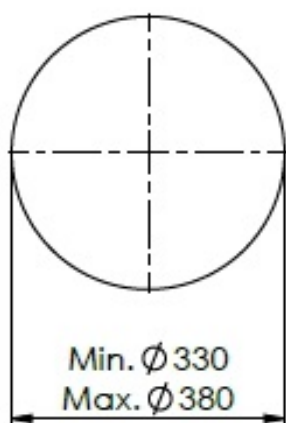

3	1	Extention set Qi L= 1500mm	-
2	1	EcoNext sQ chimney	-
1	1	EcoNext sQ pitched roofupstand	-
Pos.	QTY.	Description	Material

Hekon art. : SQ265248

Roof angle α	L1	L2
23° - 25°	399	723
26° - 28°	410	733
29° - 31°	422	745
32° - 34°	436	759
35° - 37°	452	775
38° - 40°	471	794
41° - 43°	493	816
44° - 46°	519	841
47° - 49°	548	871
50° - 52°	583	906
53° - 55°	625	947
56° - 58°	675	997
59° - 61°	736	1057

Unit of measure: mm

Hekon art. : SQ265248