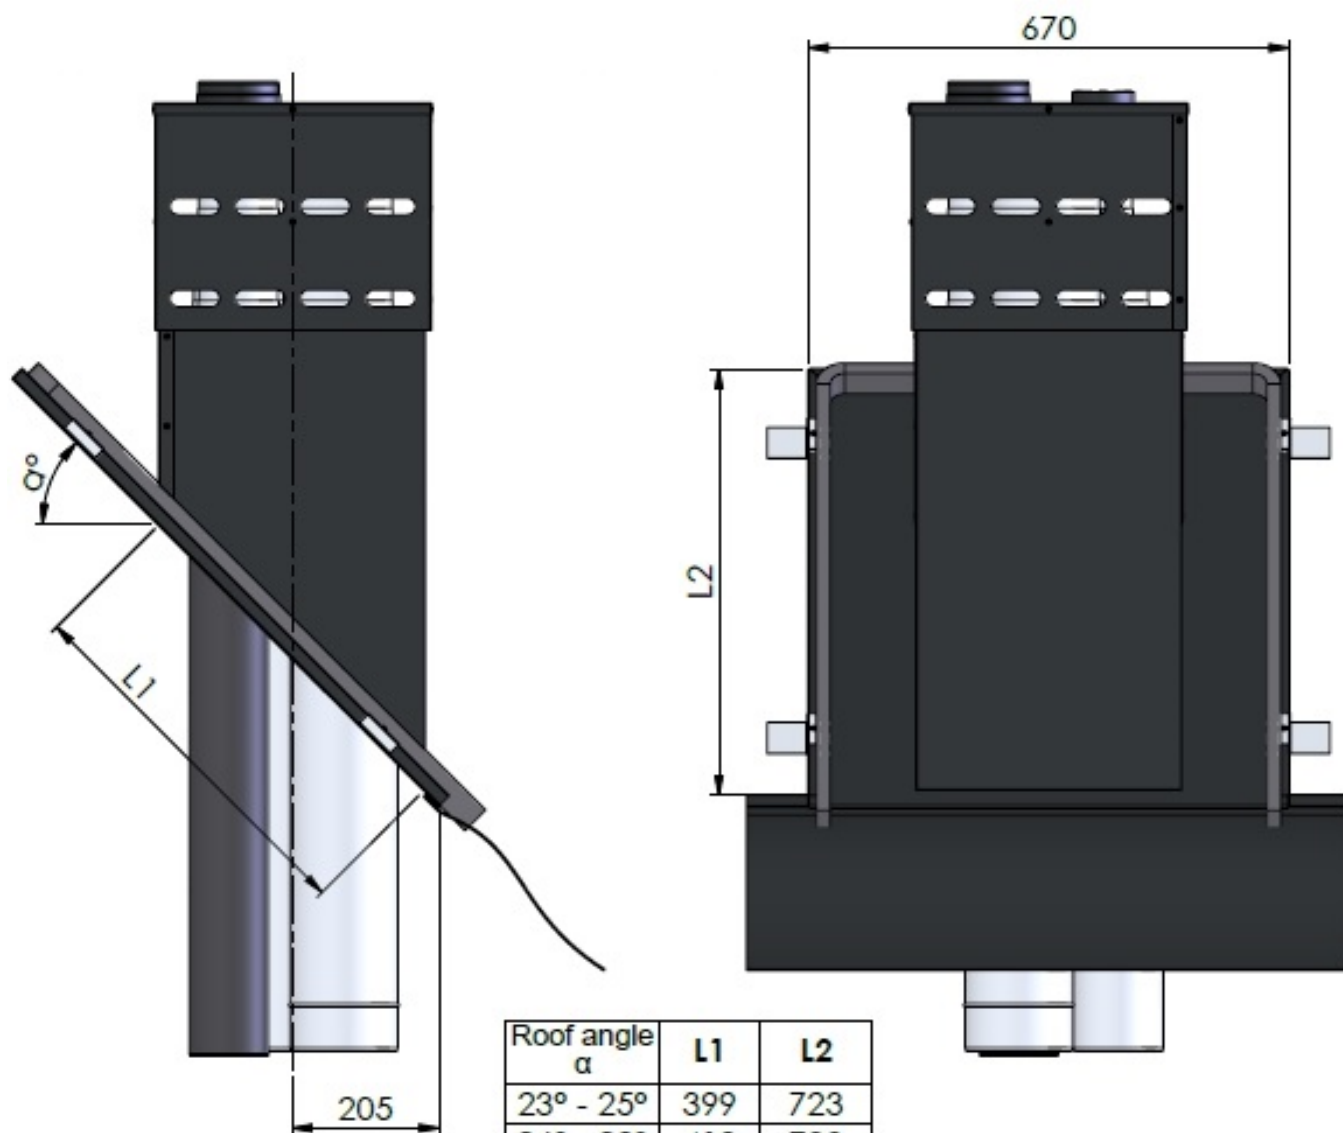

3	1	Extention set Qi L= 1500mm	-
2	1	EcoNext sQ chimney	-
1	1	EcoNext sQ pitched roofupstand	-
Pos.	QTY.	Description	Material

Hekon art. : SQ265248

Roof angle α	L1	L2
23° - 25°	399	723
26° - 28°	410	733
29° - 31°	422	745
32° - 34°	436	759
35° - 37°	452	775
38° - 40°	471	794
41° - 43°	493	816
44° - 46°	519	841
47° - 49°	548	871
50° - 52°	583	906
53° - 55°	625	947
56° - 58°	675	997
59° - 61°	736	1057

Unit of measure: mm

Hekon art. : SQ265248