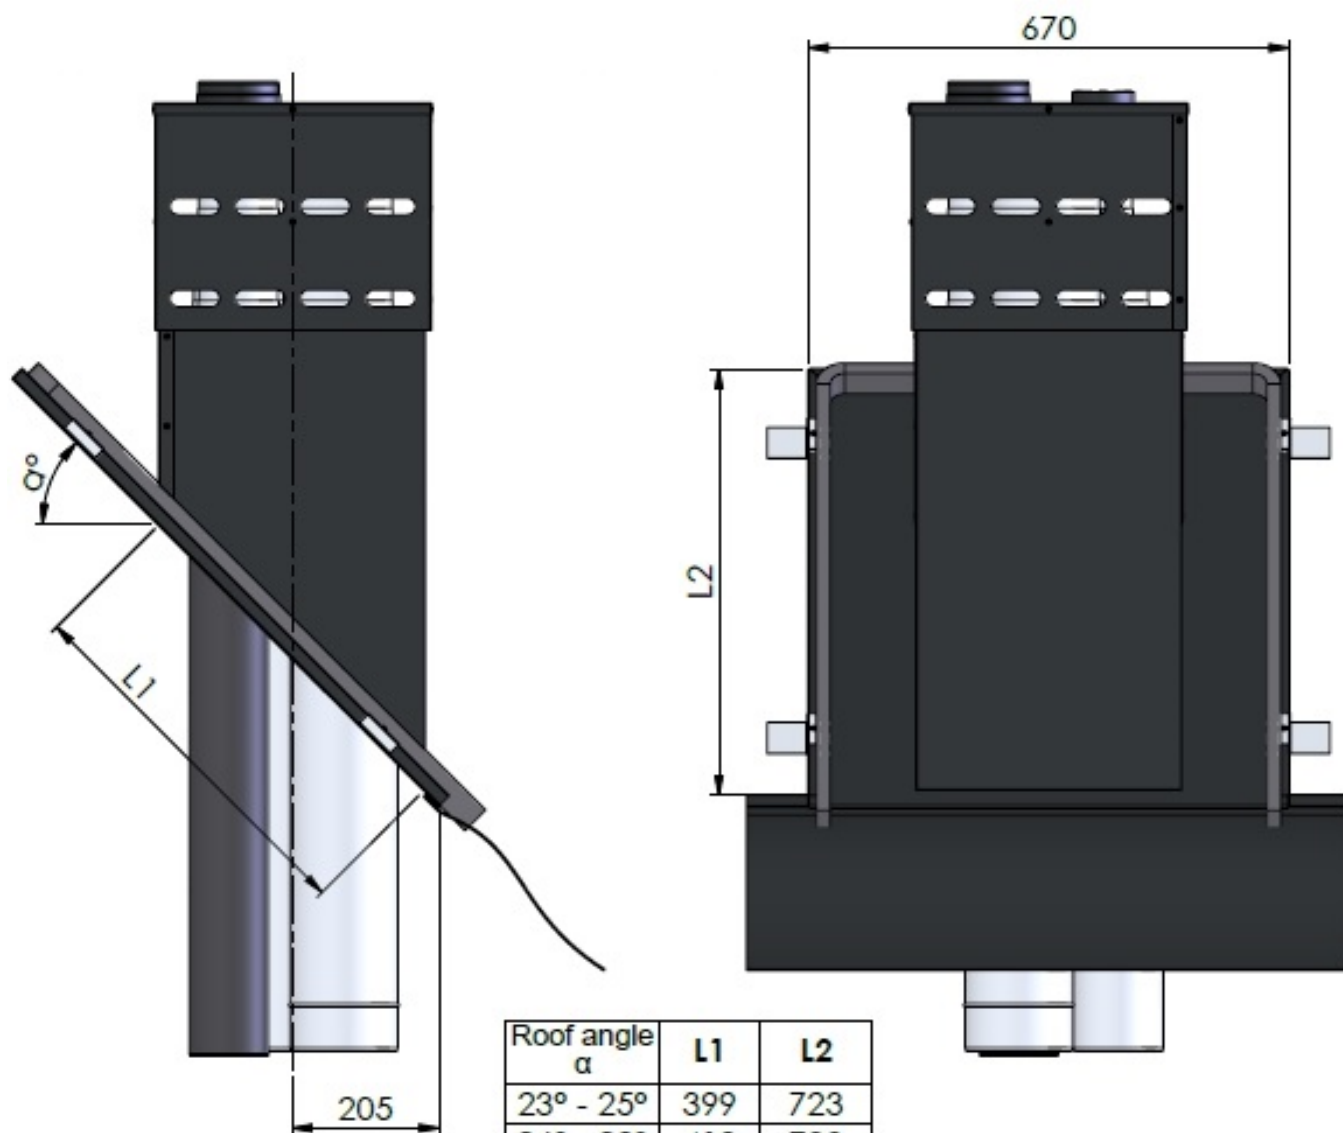

3	1	Extention set Qi L= 1500mm	-
2	1	EcoNext sQ chimney	-
1	1	EcoNext sQ pitched roofupstand	-
Pos.	QTY.	Description	Material

**Hekon art. : SQ265249**

Roof angle $\alpha$	L1	L2
23° - 25°	399	723
26° - 28°	410	733
29° - 31°	422	745
32° - 34°	436	759
35° - 37°	452	775
38° - 40°	471	794
41° - 43°	493	816
44° - 46°	519	841
47° - 49°	548	871
50° - 52°	583	906
53° - 55°	625	947
56° - 58°	675	997
59° - 61°	736	1057

Unit of measure: mm

Hekon art. : SQ265249