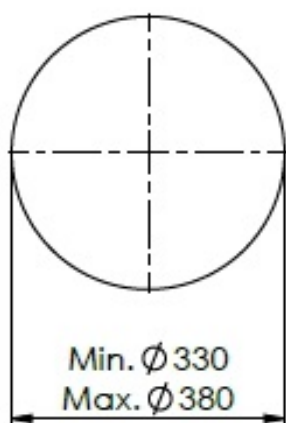

3	1	Extention set Qi L= 1500mm	-
2	1	EcoNext sQ chimney	-
1	1	EcoNext sQ pitched roofupstand	-
Pos.	QTY.	Description	Material

**Hekon art. : SQ265249**

Roof angle $\alpha$	L1	L2
23° - 25°	399	723
26° - 28°	410	733
29° - 31°	422	745
32° - 34°	436	759
35° - 37°	452	775
38° - 40°	471	794
41° - 43°	493	816
44° - 46°	519	841
47° - 49°	548	871
50° - 52°	583	906
53° - 55°	625	947
56° - 58°	675	997
59° - 61°	736	1057

Unit of measure: mm

Hekon art. : SQ265249